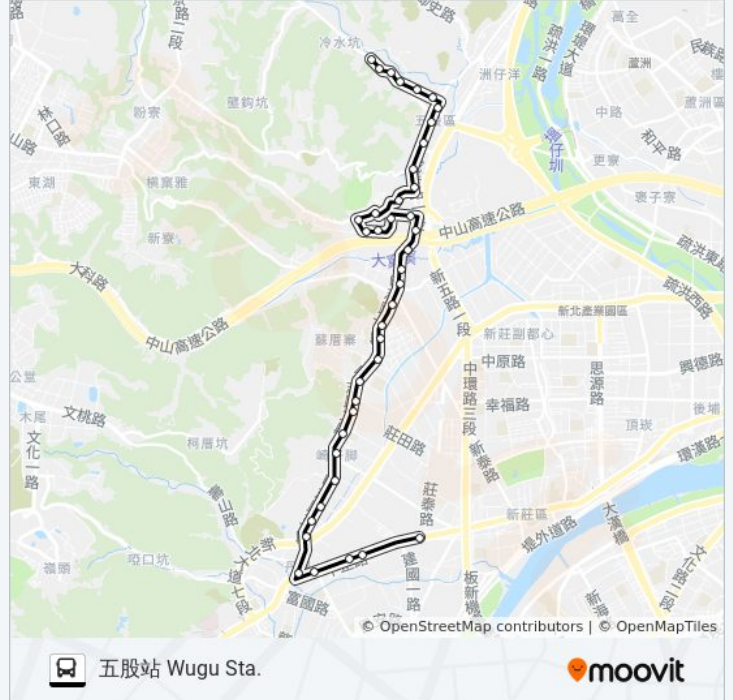

助順將軍廟 Ju Shuen Jiang Jun Temple

老人公寓 Apartments For the Elderly

自強路口 Ziqiang Rd. Entrance

明日世界 Ming Ri Shi Jie

憲兵學校 Military Police Academy

蓬萊坑 Penglaikeng

五股國小 Wugu Elementary School

五股服務社 Wugu Visitor Center

永豐商業銀行 Bank Sinopac

社區活動中心 Community Activity Center

五福社區 Wufu Rd. Intersection

陸光國宅 Luguang Public Housing Complex

陸光國宅一 Luguang Public Housing 1

五股站 Wugu Sta.

你可以在moovitapp.com下載巴士638副的PDF服務時間表和線路圖。使用 [Moovit 應用程式](#) 查詢台北的巴士到站時間、列車時刻表以及公共交通出行指南。