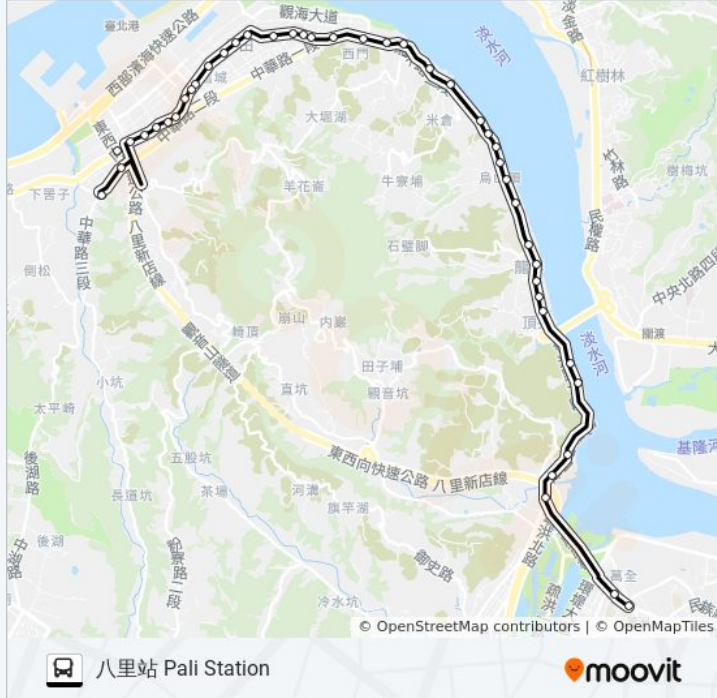

八里區農會 Bali District Farmers' Association

舊城里 Jioucheng Village

八里 Bali

土地公廟 Tudigong Temple

廖添丁廟 Liaotianding Temple

八里站 Pali Station

方向: 捷運蘆洲站 Mrt Luzhou Station

44 站