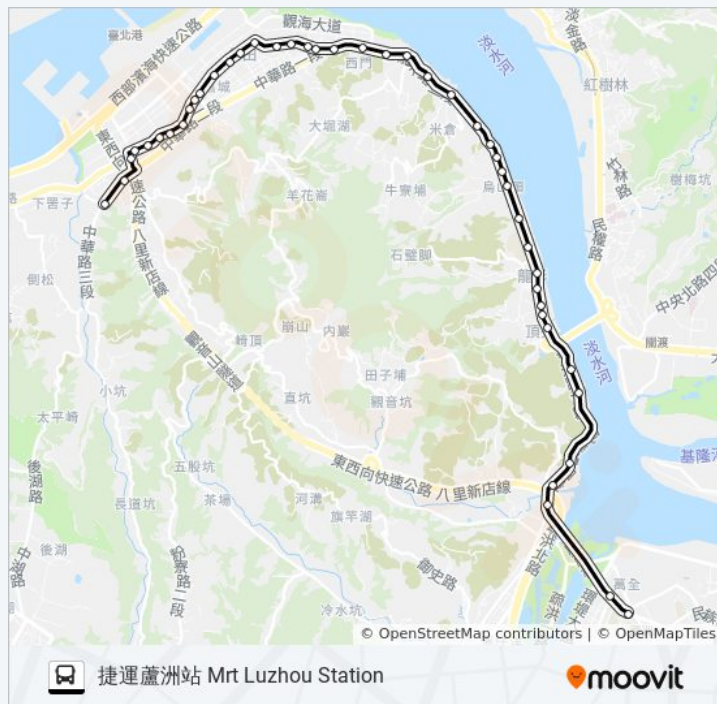

巴士704區的服務時間表

往八里站 Pali Station方向的時間表

星期日	無服務
星期一	05:50 - 17:40
星期二	05:50 - 17:40
星期三	05:50 - 17:40
星期四	05:50 - 17:40
星期五	05:50 - 17:40
星期六	無服務

巴士704區的資訊

方向: 八里站 Pali Station

站點數量: 43

行車時間: 43 分

途經車站:

大福社區 Dafu Community

艋舺橋(臨時站) Mengjia Bridge

艋舺橋 Mengjia Bridge

關渡大橋 Guandu Bridge

關渡大橋一 Guandu Bridge 1

外獅頭 Waishitou

巴士704區的資訊

方向: 捷運蘆洲站 Mrt Luzhou Station

站點數量: 44

行車時間: 43 分

途經車站:

獅仔頭 Shizitou

成泰路口 Chengtai Rd. Entrance

成德公園 Chengde Park

灰瑤 Huiyao

捷運蘆洲站 Mrt Luzhou