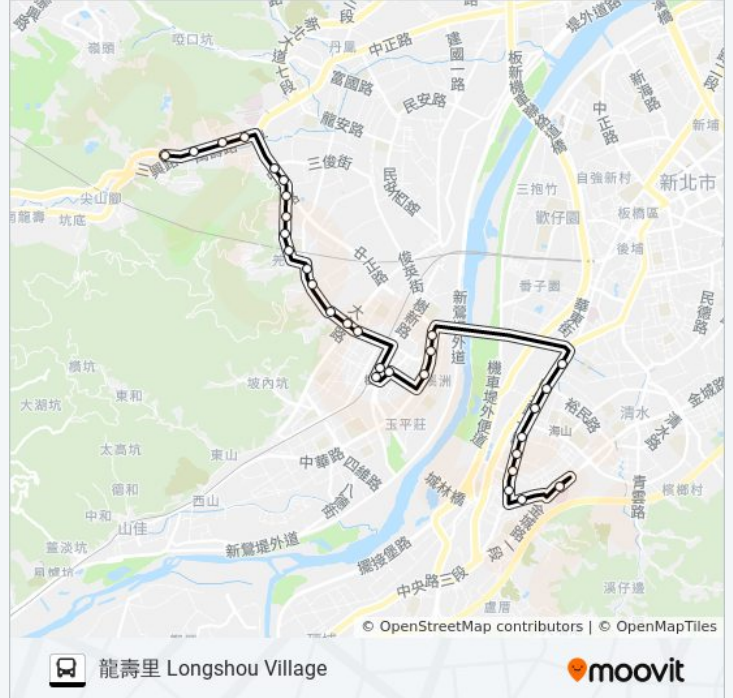

工業區 Industrial District

武林國小 Wulin Elementary School

光華 Guanghua

中華電信 Chunghwa Telecom Co.,Ltd

世紀 Shiji

保安中正路口 Baoan & Zhongzheng Intersection

三多里 Sanduo Village

公路新村 Gonglu New Village

迴龍商場 Huilong Superstore

龍華科技大學 Lunghwa University Of Science
And Technology

大慶蓮莊 Daqing Lianzhuang

龍壽里 Longshou Village

你可以在moovitapp.com下載巴士712副的PDF服務時間表和線路圖。使用 [Moovit 應用程式](#) 查詢台北的巴士到站時間、列車時刻表以及公共交通出行指南。

[關於Moovit](#) · [MaaS解決方案](#) · [城市列表](#) · [Moovit社群](#)

© 2024 Moovit - 保留所有權利

查看實時到站時間