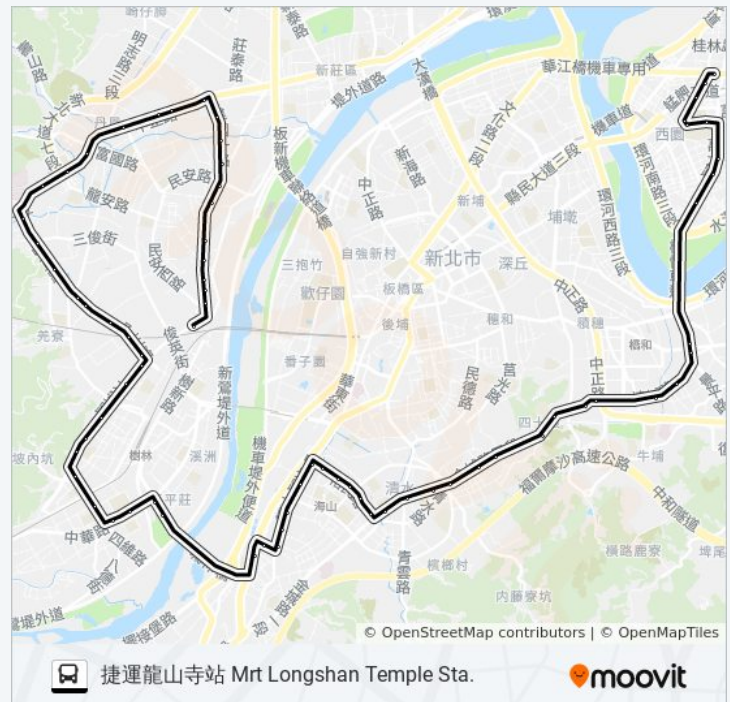

樹興里 Shuxing Village

文化街口 Wenhua St. Intersection

樹人里 Shuren Village

八德街口 Bade St. Intersection

和平街口 Heping St. Intersection

樹林中學 Shulin High School

篤行路口 Duxing Rd. Entrance

城林橋 Chenglin Bridge

水源街口 Shuiyuan St. Intersection

員福街 Yuanfu St.

巴士985萬大樹林先導公車的資訊

方向: 捷運龍山寺站 Mrt Longshan Temple Sta.

站點數量: 72

行車時間: 71 分

途經車站:

員林里 Yuanlin Village

中央路二段 Zhongyang Rd. Sec. 2

大同莊園 Tatung Smart Manor

日新里 Rixin Village

貨饒里 Huorao Li

捷運海山站 Mrt Haishan Station

裕民路 Yumin Rd.

新北高工(裕民) New Taipei Vocational High School(Yumin)

裕民廣場 Yumin Square