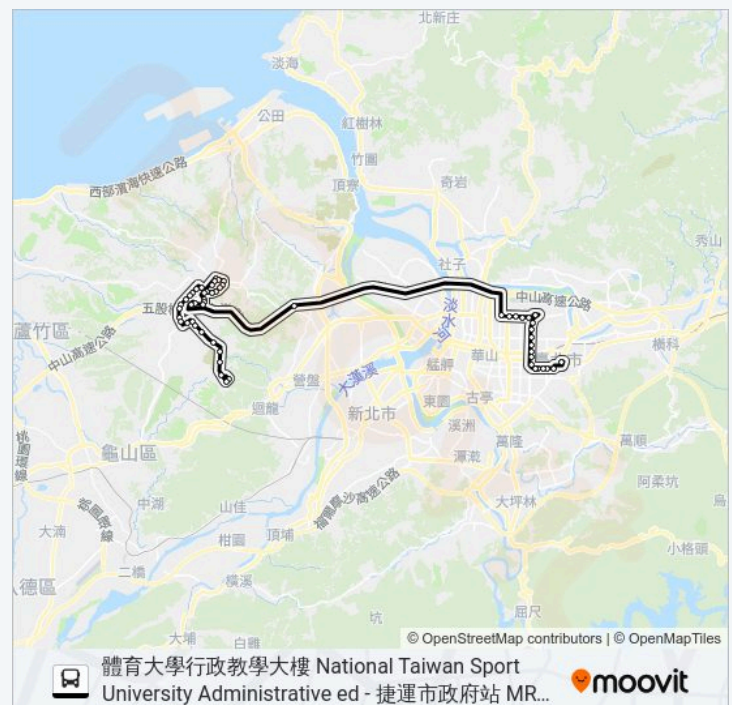

巴士967體育大學行政教學大樓的服務時間表

往體育大學行政教學大樓 National Taiwan Sport University Administrative Ed方向的時間表

星期日	05:10 - 21:30
星期一	05:10 - 21:30
星期二	05:10 - 21:30
星期三	05:10 - 21:30
星期四	05:10 - 21:30
星期五	05:10 - 21:30
星期六	05:10 - 21:30

巴士967體育大學行政教學大樓的資訊

方向: 體育大學行政教學大樓 National Taiwan Sport University Administrative Ed

站點數量: 56

行車時間: 66 分

途經車站:

馥都社區 Fudu Community

東湖頭 Dongtouhu

尚品社區 Shangpin Community