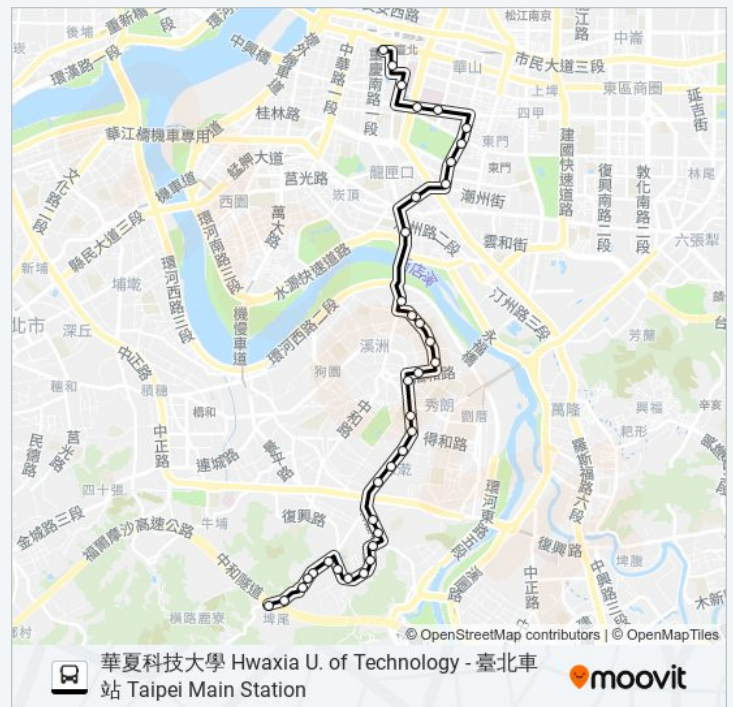

竹林路口 Zhulin Rd. Entrance

中正橋頭 Zhongzheng Bridge Stop

重慶南路三段(中正橋) Chongqing S. Road Sec. 3 (Zhongzheng Bridge)

聯合醫院婦幼院區 Tcuh Branch Of Women And Children

潮州街口 Chaozhou St. Intersection

愛國東路口 Aiguo East Rd. Entrance

金甌女中 Jinou Girls High School

仁愛杭州路口 Renai & Hangzhou Intersection

仁愛林森路口 Renai & Linsen Intersection

仁愛中山路口 Renai & Zhongshan Intersection

捷運台大醫院站 Mrt Ntu Hospital Station

博物館(館前) Taiwan Museum (Guanqian)

臺北車站(開封) Taipei Main Station (Kaifeng)