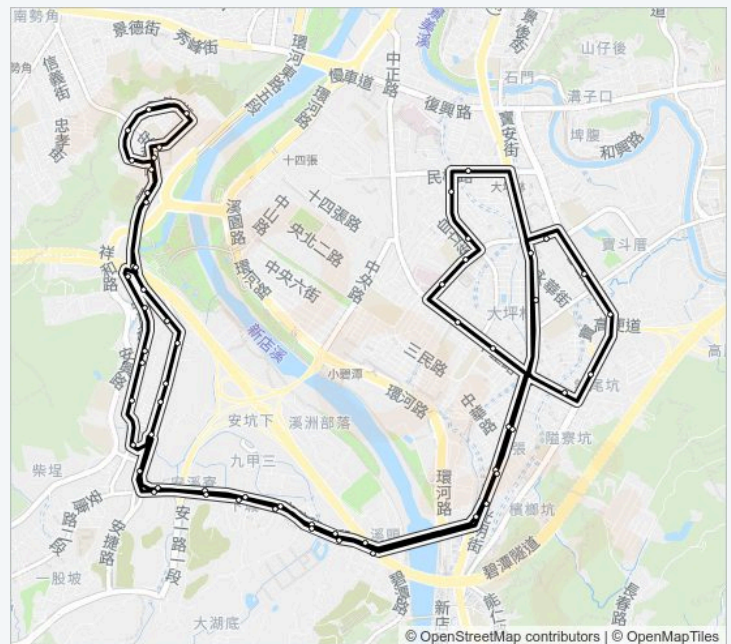

- 新和國小(新和街) Xinhe Elementary School
- 名揚社區 Mingyang Community
- 天山公園 Tianshan Park
- 永平A站 Yongping A
- 永平B站 Yongping B
- 輕軌新和國小站(水工大樓) Lrt Xinhe Elementary School Sta.(Hydraulic Building)
- 安和里 Anhe Li
- 陽光運動公園(新店花市) Yangguang Park (Xindian Flower Market)
- 安和路二段 Anhe Rd. Sec. 2
- 石頭厝 Shitoucuo
- 輕軌陽光運動公園站 Lrt Sunshine Sports Park Sta.
- 光華街口 Guanghua St. Intersection
- 十四份 Shisifen
- 及人中學 Chi Jen High School
- 輕軌安康站 Lrt Ankang Sta.
- 光華新村(安康路) Guanghua New Village(Ankang Rd.)
- 安華路口 Anhua Rd. Intersection
- 下城社區 Xiacheng Community
- 胡璉故居紀念館 Mansion Of General Hu-Lien

576的服務時間表

往天山公園 Tianshan Park方向的時間表

星期日	06:00 - 21:30
星期一	06:00 - 21:10
星期二	06:00 - 21:10
星期三	06:00 - 21:10
星期四	06:00 - 21:10
星期五	06:00 - 21:10
星期六	06:00 - 21:30

576的資訊

方向: 天山公園 Tianshan Park

站點數量: 56

行車時間: 47 分

途經車站:

天山公園 Tianshan Park

moovit

頂城 Dingcheng

大坪頂 Dapingding

溪頭 Xitou

碧潭橋頭 Bitan Bridge

檳榔路 Binlang Rd.