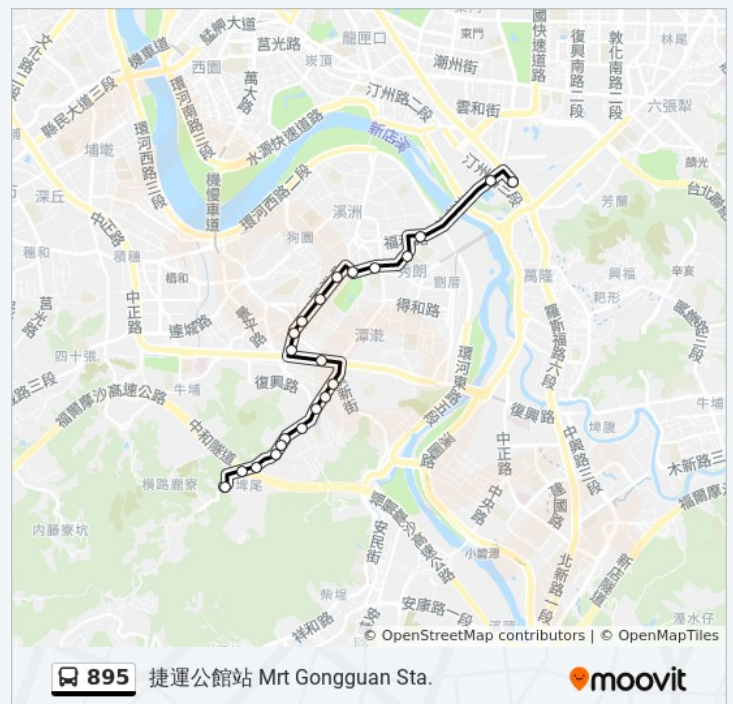

南勢角(興南路) Nanshijiao

4 4 號 興南路一段, Chung-ho

捷運南勢角站 Mrt Nanxijiao Sta.

67 興南路一段, Chung-ho

中和國中 Zhonghe Junior High School

1 4 3 號 興南路一段, Chung-ho

巴士895的服務時間表

往無極宮 Wuji Temple方向的時間表

星期日	06:00 - 22:00
星期一	06:00 - 22:00
星期二	06:00 - 22:00
星期三	06:00 - 22:00
星期四	06:00 - 22:00
星期五	06:00 - 22:00
星期六	06:00 - 22:00

巴士895的資訊

方向: 無極宮 Wuji Temple

站點數量: 25

行車時間: 22 分

途經車站:

華新街口 Huaxin St. Intersection

© 2022 Moovit - 版權所有

查看實時到站時間