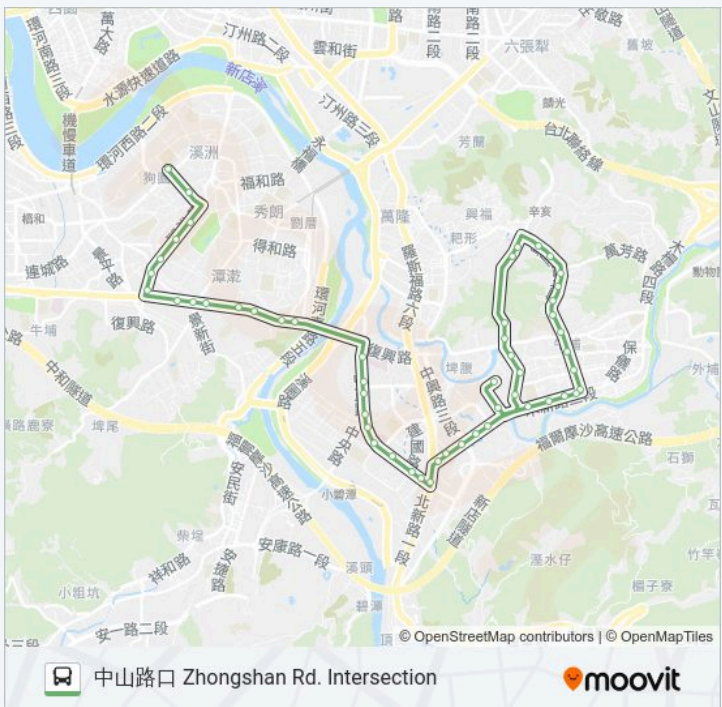

中山路口 Zhongshan Rd. Intersection

下載應用程式

綠2左((中山路口 Zhongshan Rd. Intersection))共有2條行車路線。工作日的服務時間為：
 (1) 中山路口 Zhongshan Rd. Intersection: 00:00 - 23:30 (2) 木新路口 Muxin Rd. Intersection: 00:00 - 23:30
 使用Moovit找到綠2左離你最近的站點，以及綠2左下班車的到站時間。

方向: 中山路口 Zhongshan Rd. Intersection
 52 站
[查看服務時間表](#)

- 遠東世紀 Far Eastern Century
- 全球工業總部 Quanqiu Industrial Office
- 木新路口 Muxin Rd. Intersection
- 實踐國中 Shijian Junior High School
- 中港抽水站 Zhonggang Pumping Station
- 溝子口(幸福華興) Gouzikou (Xingfu Huaxing)
- 辛亥路6段21巷口 Xinhai Rd. Sec.6 Lane21 Entrance
- 懷恩隧道 Huaien Tunnel
- 中國科技大學(辛亥) China University Of Technology (Xinhai)
- 捷運萬芳醫院站 Mrt Wanfang Hospital Sta.
- 臺灣警察專科學校 Taiwan Police College
- 文山運動中心(興隆) Wenshan Sports Center (Xinglong)
- 海巡署 Coast Guard Administration
- 海巡署一 Coast Guard Administration 1
- 興隆山莊 Xinglong Shanzhuang
- 馬明潭(再興中學) Mamingtan (Zaixing High School)
- 木柵公園 Muzha Park
- 忠順街口 Zhongshun St. Entrance
- 國泰新村(興隆) Guotai New Village (Xinglong)

綠2左的服務時間表
 往中山路口 Zhongshan Rd. Intersection方向的時間表

星期日	06:00 - 23:55
星期一	00:00 - 23:30
星期二	00:00 - 23:30
星期三	00:00 - 23:30
星期四	00:00 - 23:30
星期五	00:00 - 23:30
星期六	00:00 - 23:55

綠2左的資訊
 方向: 中山路口 Zhongshan Rd. Intersection
 站點數量: 52
 行車時間: 41 分
 途經車站: