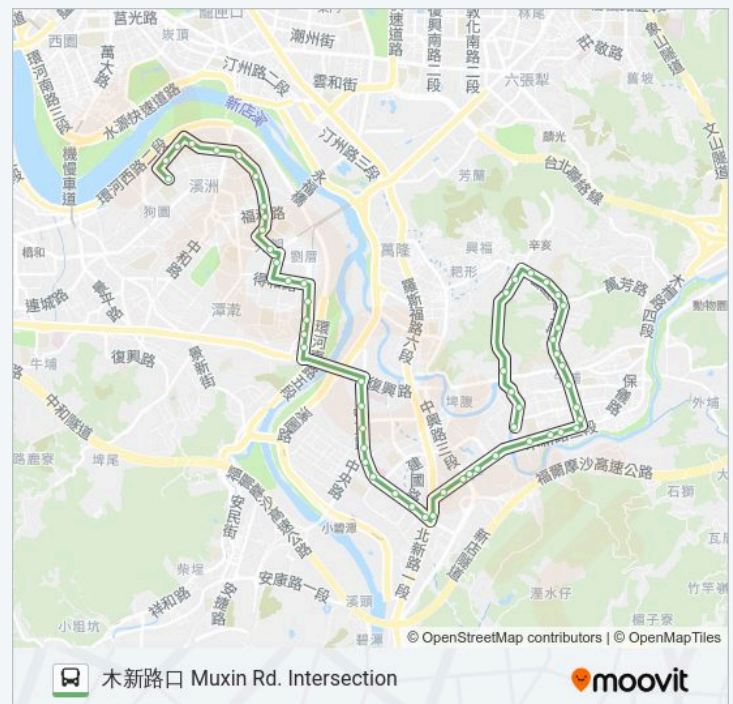

秀景里 Xiujing Village

莊敬中學/人權博物館 Zhuangjing High School/National Human Rights Museum

遠東工業城 Far East Industrial City

花開富貴 Huakai Fugui

廿張路口 Ershizhang Rd. Intersection

廿張路 Ershizhang Rd.

綠2左的服務時間表

往木新路口 Muxin Rd. Intersection方向的時間表

星期日	06:00 - 23:55
星期一	00:00 - 23:30
星期二	00:00 - 23:30
星期三	00:00 - 23:30
星期四	00:00 - 23:30
星期五	00:00 - 23:30
星期六	00:00 - 23:55

綠2左的資訊

方向: 木新路口 Muxin Rd. Intersection

站點數量: 54

行車時間: 41 分

途經車站:

耕莘醫院(中正路) Cardinal Tien Hospital

中正國宅 Zhongzheng Public Housing

崇光中學 Chongguang High School

中正路口 Zhongzheng Rd. Intersection

七張(北新路) Qizhang(Beixin Rd.)

北新國小 Qizhang(Baoqiao Rd.)

寶橋中興路口 Baoqiao & Zhongxing Intersection

寶橋中興路口一 Baoqiao And Zhongxing
Intersection 1