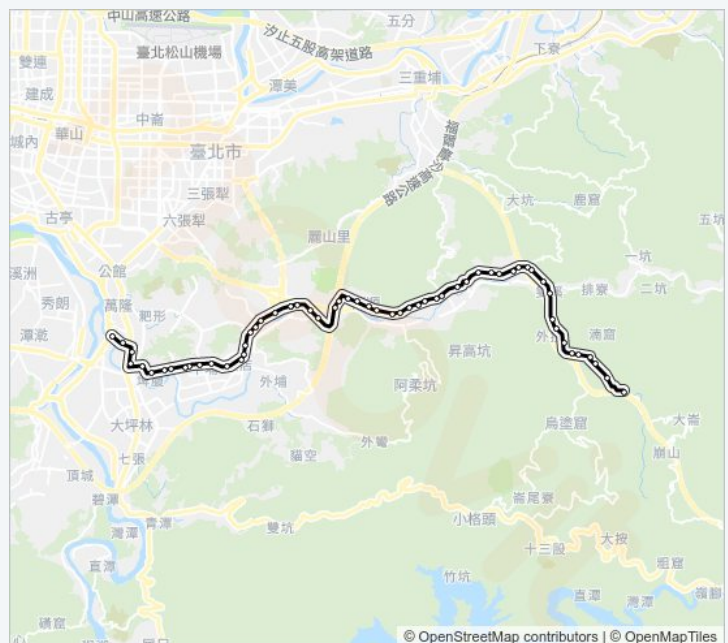

方向: 景福街 Jingfu St.

57 站

[查看服務時間表](#)

皇帝殿 Huangdidian
 下橫坪 Sia Heng Ping
 老鷹嘴 Laoyingzui
 街仔頭 Jiezaitou
 石碇 Shiding
 石碇區公所 Shiding Dist. Office
 外埔 Waipu
 外石崁 Waishikan
 外按橋 Waian Bridge
 雙溪口 Shuangxikou
 長潭壁 Changtanbi
 隆盛里 Longsheng Li
 三民煤礦 Sanmin Coal Mine
 石碇高中 Shiding High School
 八分寮 Bafenliao
 北深松柏街口 Beishen & Songbo Intersection
 僑新新村 Qiaoxin New Village
 土庫 Tuku
 賴仲坑 Laizhongkeng
 翠谷山莊 Cuigu Shanzhuang
 深美橋 Shenmei Bridge
 草地頭 Caoditou

666皇帝殿的服務時間表

往景福街 Jingfu St.方向的時間表

星期日	09:30 - 17:30
星期一	06:30 - 19:30
星期二	06:30 - 19:30
星期三	06:30 - 19:30
星期四	06:30 - 19:30
星期五	06:30 - 19:30
星期六	09:30 - 17:30

666皇帝殿的資訊

方向: 景福街 Jingfu St.

站點數量: 57

行車時間: 54 分

途經車站:

景福街 Jingfu St. - 皇帝殿 Huangdidian

moovit

變電所 Transformer Station

深坑國小 Shenkeng Elementary School

深坑區公所 Shenkeng Township Office

深坑 Shenkeng

深坑郵局 Shenkeng Post Office