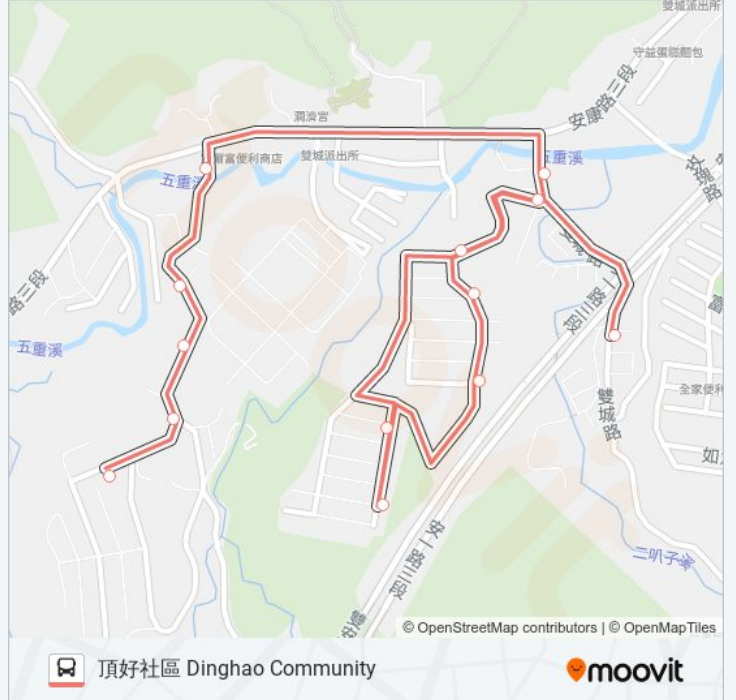

## 雙城路115號 No.115 Shuangcheng Rd.

[下載應用程式](#)

F703前三班((雙城路115號 No.115 Shuangcheng Rd.))共有2條行車路線。工作日的服務時間為：  
(1) 雙城路115號 No.115 Shuangcheng Rd.: 05:50 - 07:10(2) 頂好社區 Dinghao Community: 05:50 - 07:10  
使用Moovit找到F703前三班離你最近的站點，以及F703前三班下班車的到站時間。

## F703前三班的服務時間表

往頂好社區 Dinghao Community 方向的時間表

星期日	05:50 - 07:10
星期一	05:50 - 07:10
星期二	05:50 - 07:10
星期三	05:50 - 07:10
星期四	05:50 - 07:10
星期五	05:50 - 07:10
星期六	05:50 - 07:10

## F703前三班的資訊

方向: 頂好社區 Dinghao Community

站點數量: 13

行車時間: 7 分

途經車站:

你可以在moovitapp.com下載F703前三班的PDF服務時間表和線路圖。使用Moovit 應用程式查詢台北的巴士到站時間、列車時刻表以及公共交通出行指南。

© 2024 Moovit - 保留所有權利