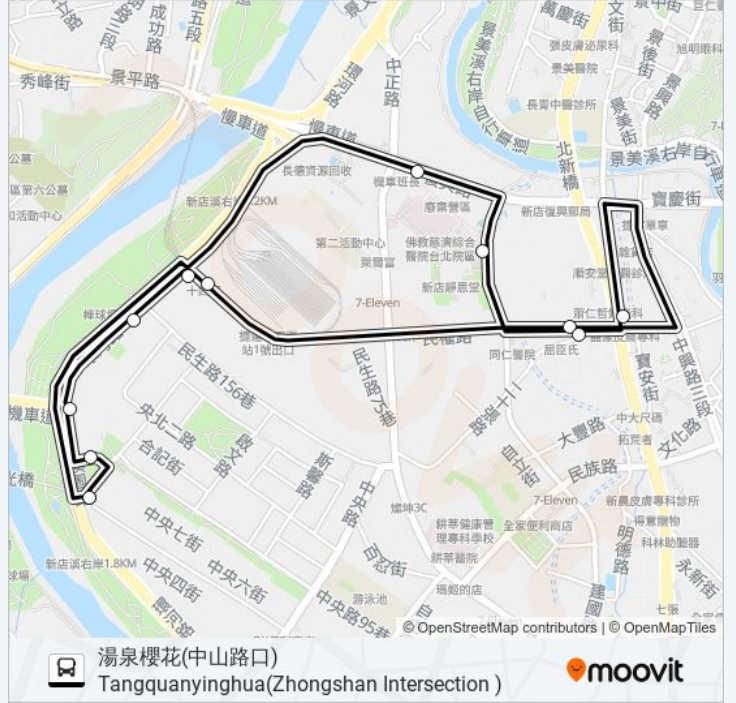

湯泉櫻花(中山路口) Tangquanyinghua(Zhongshan Intersection)

[下載應用程式](#)

湯泉-十四張-大坪林((湯泉櫻花(中山路口) Tangquanyinghua(Zhongshan Intersection)))僅有一條行車路線。工作日的服務時間為：

(1) 湯泉櫻花(中山路口) Tangquanyinghua(Zhongshan Intersection): 07:10 - 18:50

使用Moovit找到湯泉-十四張-大坪林離你最近的站點，以及湯泉-十四張-大坪林下班車的到站時間。

**方向: 湯泉櫻花(中山路口)
Tangquanyinghua(Zhongshan Intersection)**

12 站

[查看服務時間表](#)湯泉櫻花(中山路口)
Tangquanyinghua(Zhongshan Intersection)

湯泉美地 Tangquanmeidi

溪園路255巷口 Lane 255 Xiyuan Rd.

十四張路口 Shisizhang Road

捷運十四張站 Mrt Shisizhang Sta.

莊敬中學 Zhuangjing High School

慈濟醫院 Buddhist Tzu Chi General Hospital

民權路口 Minquan Rd. Entrance

捷運大坪林站 Mrt Dapinglin Station

民權路口 Minquan Rd. Entrance

捷運十四張站(民權路) Mrt Shisizhang Sta.
(Minquan Rd.)湯泉櫻花(中山路口)
Tangquanyinghua(Zhongshan Intersection)**湯泉-十四張-大坪林的服務時間表**往湯泉櫻花(中山路口)
Tangquanyinghua(Zhongshan Intersection)方向的
時間表

星期日	無服務
星期一	07:10 - 18:50
星期二	07:10 - 18:50
星期三	07:10 - 18:50
星期四	07:10 - 18:50
星期五	07:10 - 18:50
星期六	無服務

湯泉-十四張-大坪林的資訊方向: 湯泉櫻花(中山路口)
Tangquanyinghua(Zhongshan Intersection)

站點數量: 12

行車時間: 14 分

途經車站:

你可以在moovitapp.com下載湯泉-十四張-大坪林的PDF服務時間表和線路圖。使用Moovit 應用程式查詢台北的巴士到站時間、列車時刻表以及公共交通出行指南。