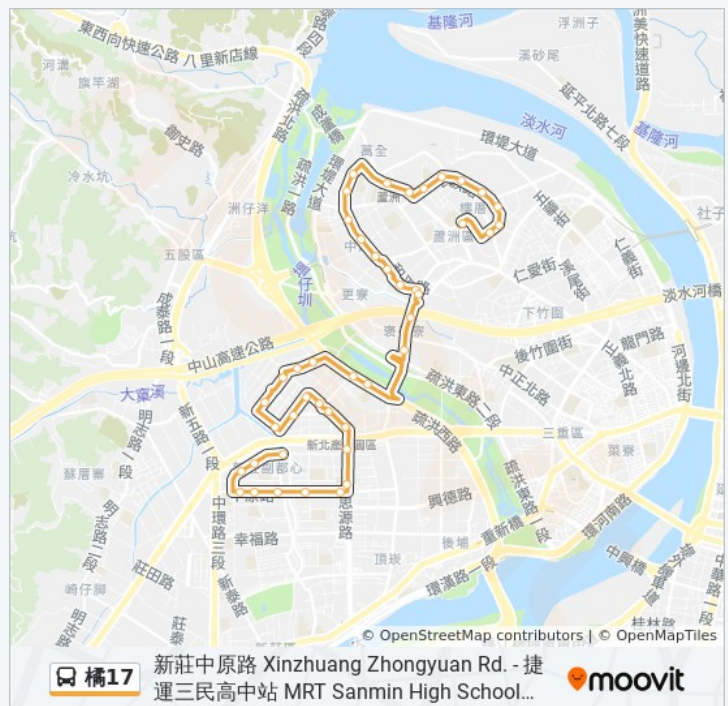

方向: 捷運三民高中站 Mrt Sanmin Senior High School

44 站

[查看服務時間表](#)

中央昌平街口 Zhongyang & Changping Intersection

中港大排願景館 Vision Of Zhonggang Main Drainage

7 6 0 號 中港路, Taiwan

捷運新莊副都心站(中央路) Mrt Xinzhuang Fuduxin Sta.(Zhangyang Rd.)

中平路一 Zhongping Rd. 1

中原路 Zhongyuan Rd.

3 1 7 號 中原路, Taiwan

中原里 Zhongyuan Village

2 2 7 號 中原路, Taiwan

中原路一 Zhongyuan Rd. (I)

1 4 9 號 中原路, Taipei

頭前國中 Touqian Junior High School

6 3 號 中原路, Taipei

頭前國中 Touqian Junior High School

思源新北大道路口 Siyuan & Zhongshan Intersection

106甲, Taipei

捷運新北產業園區站 Mrt New Taipei Industrial Park Sta.

2 號 五工路, Taipei

五工福慧路口 Wugong And Fuhui Intersection

6 0 號 五工路, Taipei

管理中心 Management Center

8 0 號 五工路, Taipei

標準廠房 Standard Factory

9 9 號 五工路, Sanchong

五權三五工路口 Wuquan 3rd & Wugong Intersection

2 7 號 五權三路, Sanchong

五權三路 Wuquan 3rd Rd.

1 6 號 五權三路, Sanchong

勞工活動中心 Labors' Activity Center

五工六路, Sanchong

巴士橋17的服務時間表

往捷運三民高中站 Mrt Sanmin Senior High School 方向的時間表

星期日	05:40 - 22:00
星期一	05:40 - 22:00
星期二	05:40 - 22:00
星期三	05:40 - 22:00
星期四	05:40 - 22:00
星期五	05:40 - 22:00
星期六	05:40 - 22:00

巴士橋17的資訊

方向: 捷運三民高中站 Mrt Sanmin Senior High School

站點數量: 44

行車時間: 43 分

途經車站: