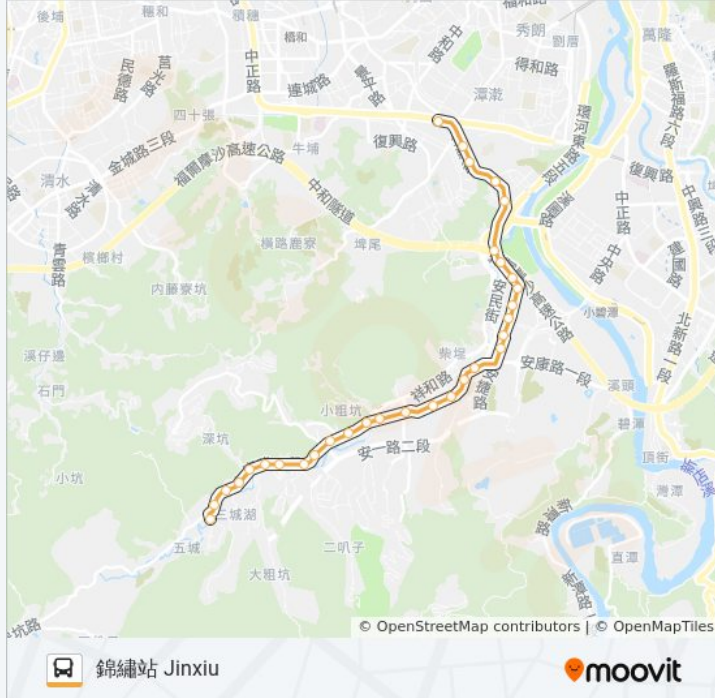

光華街口 Guanghai St. Intersection

十四份 Shisifen

及人中學 Chi Jen High School

輕軌安康站 Lrt Ankang Sta.

安康派出所 Ankang Police Station

公崙新村(豐榮醫院) Gonglun New Village(Feng Rong Hospital)

浪漫貴族 Langmanguizu

台北菸廠 Taipei Tobacco Factory

安康車子路口 Chezi Rd.

惹仁坑 Yirenkeng

仁康醫院 Jen-Kang Hospital

康樂新村 Kangle New Village

大茅埔 Damaopu

頭城一 Toucheng 1

頭城 Toucheng

中央印製廠 China Engraving & Printing Works

二城 Ercheng

建業路 Jianye Rd.

三城 Sancheng

日興市民活動中心 Rixing Library

碧瑤 Biyao

你可以在moovitapp.com下載巴士橘1的PDF服務時間表和線路圖。使用 [Moovit 應用程式](#) 查詢台北的巴士到站時間、列車時刻表以及公共交通出行指南。

[關於Moovit](#) • [MaaS解決方案](#) • [城市列表](#) • [Moovit社群](#)

© 2024 Moovit - 保留所有權利

查看實時到站時間