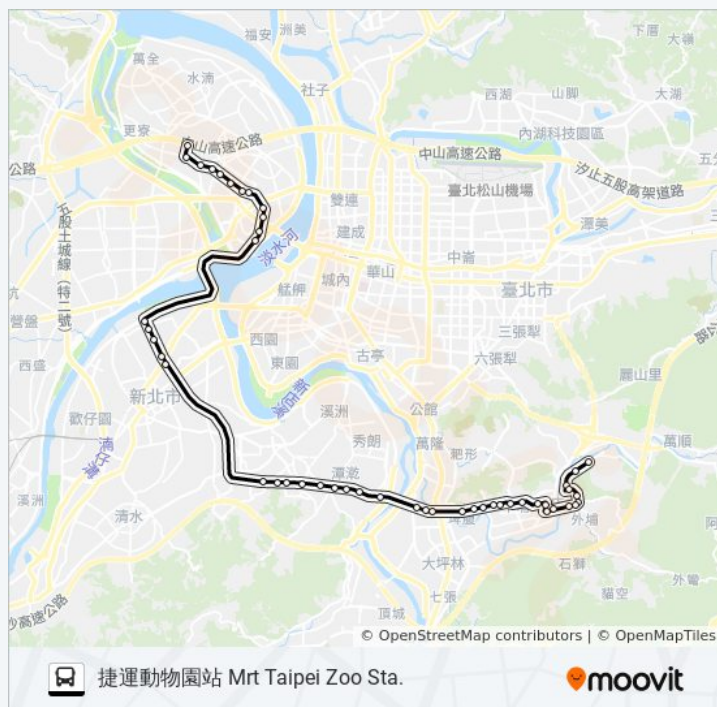

捷運景平站 Mrt Jingping Sta.

景平路景德街口 Jingping Jingde Intersection

捷運秀朗橋站 Mrt Xiulang Bridge Sta.

莊敬中學 Zhuangjing High School

復興路口 Fuxing Rd.

江陵二村 Jiangling Ercun

復興派出所 Fuxing Police Station

考試院 Examination Yuan

溝子口 Gouzikou

永建國小 Yongjian Elementary School

中興公寓 Zhongxing Apartment

再興中學 Zaixing High School

文山一分局 Wenshan Police Sta. 1

木柵 Muzha

木柵市場 Muzha Market

永安街 Yongan St.

指南路口 Zhinan Rd. Entrance

政大 National Chengchi U.

政大一 National Chengchi U. 1

萬興圖書館 Wanxing Library

大誠高中 Tacheng High School

萬壽橋頭(秀明) Wanshou Qiaotou (Xiuming)

萬壽橋頭(新光) Wanshou Bridge (Xinguang)

貓纜動物園站 Maolan Zoo