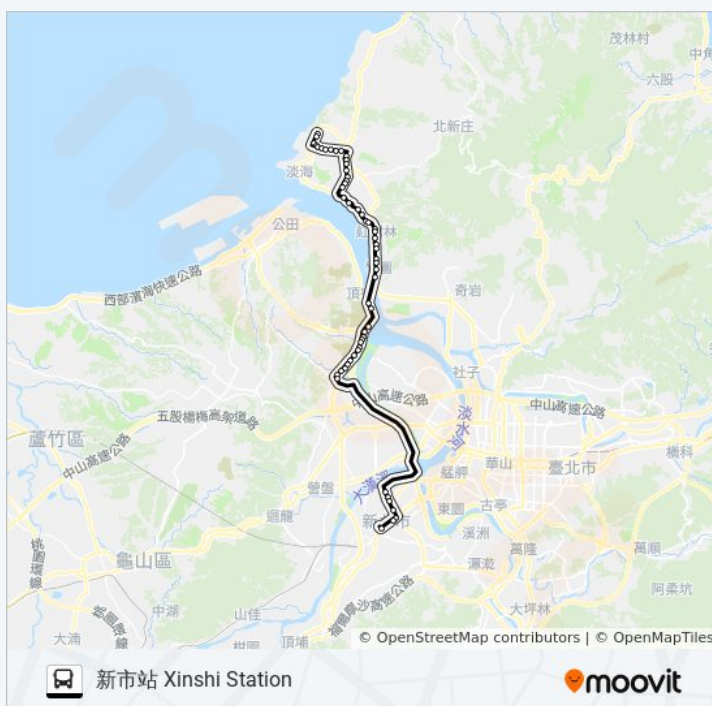

成泰路口 Chengtai Rd. Entrance

獅仔頭 Shizitou

巴士947的服務時間表

往新市站 Xinshi Station方向的時間表

星期日	05:30 - 22:30
星期一	05:30 - 22:24
星期二	05:30 - 22:24
星期三	05:30 - 22:24
星期四	05:30 - 22:24
星期五	05:30 - 22:24
星期六	05:30 - 22:30

巴士947的資訊

方向: 新市站 Xinshi Station

站點數量: 56

行車時間: 58 分

途經車站:

外獅頭 Waishitou

關渡大橋一 Guandu Bridge 1

許厝 Xucuo

捷運竹圍站 Mrt Zhuwei Station