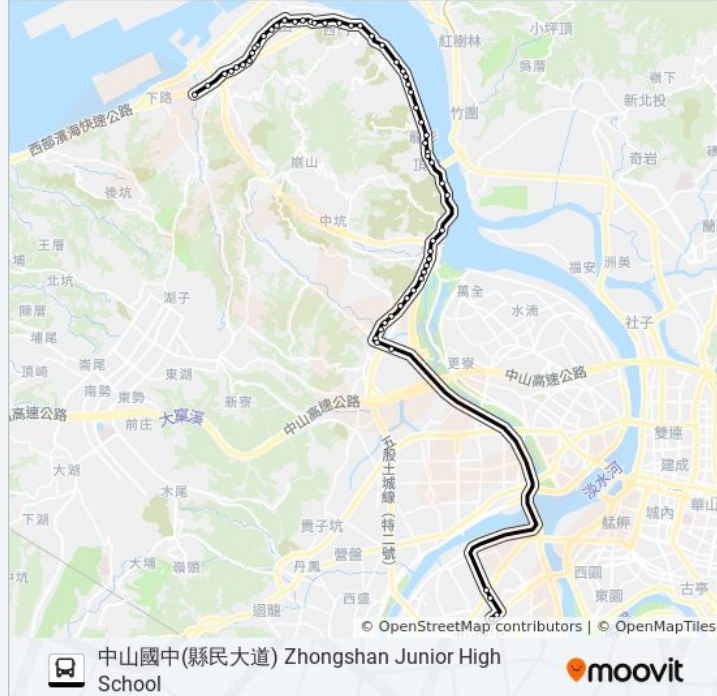

西門 Ximen

下街仔 Xiajiezi

渡船頭 Ferryboats' Dock

水雲山莊 Shuiyun Shanzhuang

米倉里 Micang Village

觀音路口 Guanyin Rd. Entrance

米倉國小 Micang Elementary School

米倉國小一 Micang Elementary School 1

聖心別墅 Shengxin Villa

烏山頭 Wushantou

張厝 Zhangcuo

聖心女中 Sacred Heart Girls High School

龍形 Longxing

大福社區 Dafu Community

艋舺橋(臨時站) Mengjia Bridge

艋舺橋 Mengjia Bridge

關渡大橋 Guandu Bridge

關渡大橋一 Guandu Bridge 1

外獅頭 Waishitou

獅仔頭 Shizitou

成泰路口 Chengtai Rd. Entrance

成德公園 Chengde Park

新興公寓 Xinxing Apartments

五股郵局 Chengzhou Post Office

成州國小 Chengzhou Elementary School

五府千歲 Wufuqiansui

西雲寺 Xiyun Temple

成功里 Chenggong Li

洲仔 Zhouzih

坑口 Kengkou

成泰路三段 Chengtai Rd. Sec. 3

洲仔橋 Wuzhon Bridge

五股服務社 Wugu Service Center