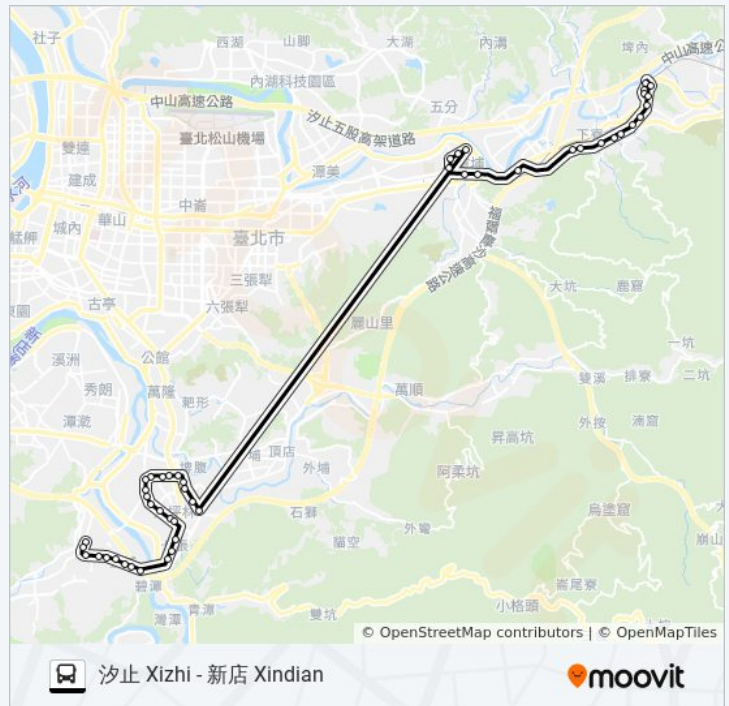

星期日	06:00 - 21:30
星期一	06:00 - 21:16
星期二	06:00 - 21:16
星期三	06:00 - 21:16
星期四	06:00 - 21:16
星期五	06:00 - 21:16
星期六	06:00 - 21:30

巴士951汐止站的資訊

方向: 東方山河社區 Dongfang Shanhe Community

站點數量: 46

行車時間: 56 分

途經車站:

南港軟體園區南站 Nangang Software Park S.