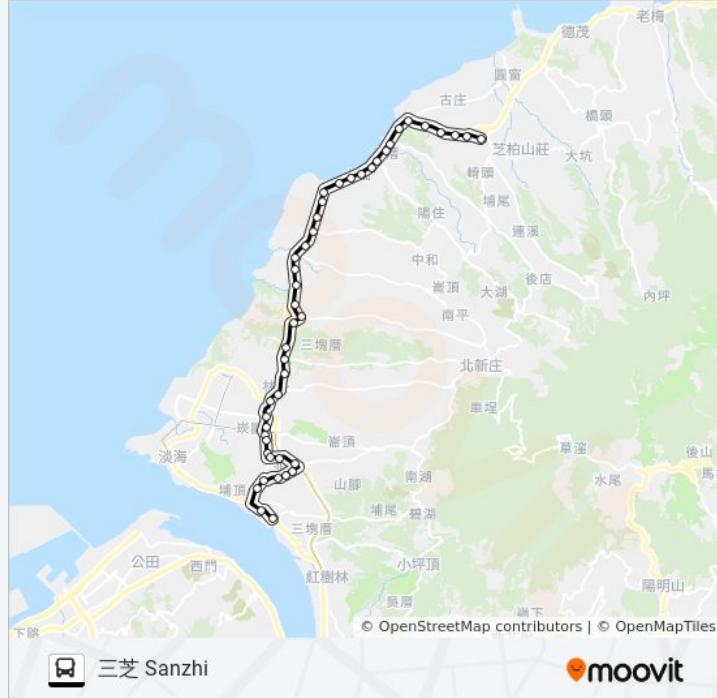

大片頭 Dapiantou

芝蘭路口 Zhilan Rd. Intersection

牛車寮 Niucheliao

淺水灣 Qianshuiwan

大嶼 Dajue

佛朗明哥 Folang Mingge

後厝 Houcuo

北勢溪口 Beishixi Intersection

錫板 Xiban

南勢崗 Nanshigang

車路崎 Cheluqi

茂興 Maoxing

四棧橋 Sizhan Bridge

福成橋頭 Fucheng Bridge

古庄 Guzhuang

三芝 Sanzhi

方向: 捷運淡水站 Mrt Tamsui Station

47 站

[查看服務時間表](#)

三芝 Sanzhi

古庄 Guzhuang

福成橋頭 Fucheng Bridge

四棧橋 Sizhan Bridge

茂興 Maoxing