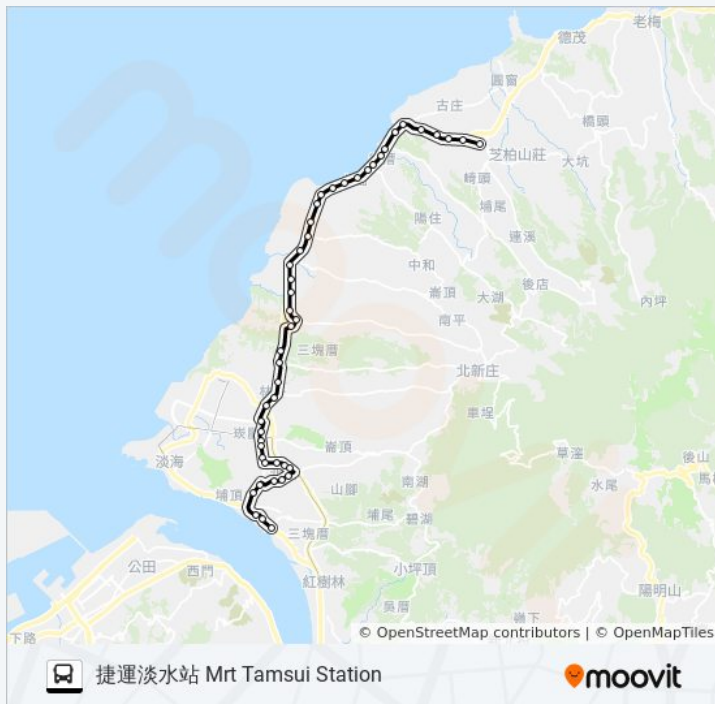

頂田寮路口 Dingtianliao Rd. Entrance

東元廠 Dongyuan Factory

英光工廠 Yingguang Factory

下奎柔山 Xiakuirou Mountain

義山里 Yishan Village

林子 Linzi

育英國小 Yuying Elementary School

埤島里 Pidao Village

公司田溪橋 Gongsu Tianxi Bridge

中山濱海路口 Zhongshan & Binhai Intersection

淡水行政中心 Tamsui Administrative Center

外寮 Wailiao

真善美社區 Zhenshanmei Community

新市一路 Xinshi 1st Rd.

淡金新市一路口 Tamjin & Xinshi 1st Rd.

巴士860的資訊

方向: 捷運淡水站 Mrt Tamsui Station

站點數量: 47

行車時間: 50 分

途經車站:

Intersection

輕軌淡金北新站 Tamsui Qingge

福德宮 Fude Temple

台電宿舍 T.P.C. Dormitory