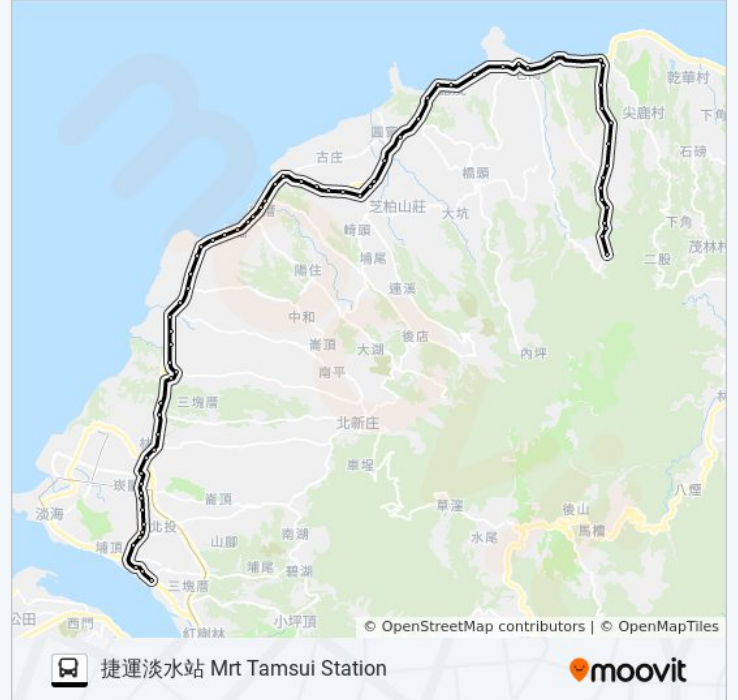

後洲子 Houzhouzi

興化店 Xinghuadian

頂田寮路口 Dingtianliao Rd. Entrance

東元廠 Dongyuan Factory

英光工廠 Yingguang Factory

下奎柔山 Xiakuirou Mountain

義山里 Yishan Village

林子 Linzi

頂好 Dinghao

北淡水 North Tamsui

永樂巷口(中山市場) Yongle Lane Intersection

華南銀行 Huanan Bank

捷運淡水站 Mrt Tamsui Station