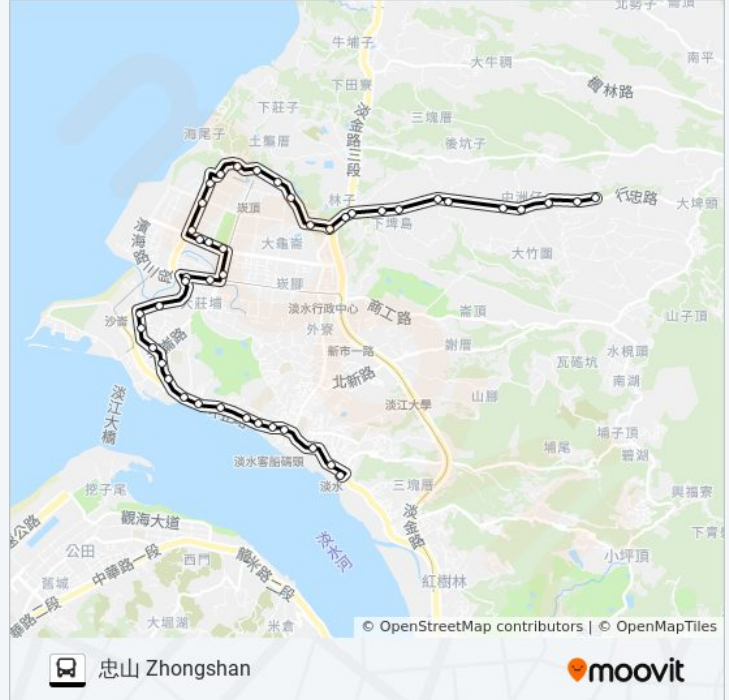

松益 Songyi

埤島里 Pidao Village

埤島里9鄰 Yide St. Intersection

中寮 Zhongliao

竹仔巷 Zhuzi Lane

忠山國小 Zhongshan Elementary School

忠山 Zhongshan

方向: 捷運淡水站 Mrt Tamsui Station