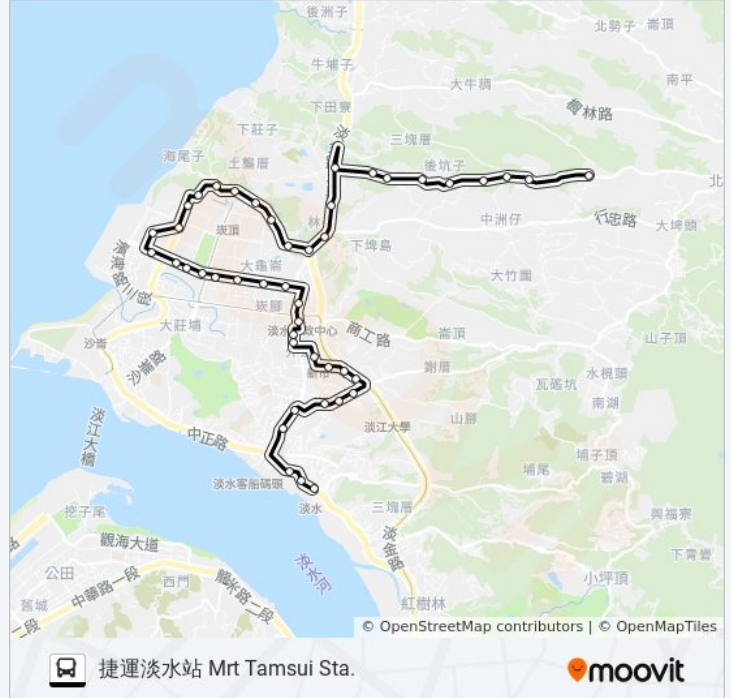

新市一路 Xinshi 1st Rd.

淡金新市一路口 Tamjin & Xinshi 1st Rd. Intersection

輕軌淡金北新站 Tamsui Qingge

福德宮 Fude Temple

台電宿舍 T.P.C. Dormitory

正德國中 Zhengde Junior High School

頂好 Dinghao

北淡水 North Tamsui

永樂巷口(中山市場) Yongle Lane Intersection

華南銀行 Huanan Bank

捷運淡水站 Mrt Tamsui Sta.

**方向: 樁子林 Zhungzilin**

47 站

[查看服務時間表](#)

捷運淡水站 Mrt Tamsui Station

捷運淡水站 Mrt Tamsui Sta.