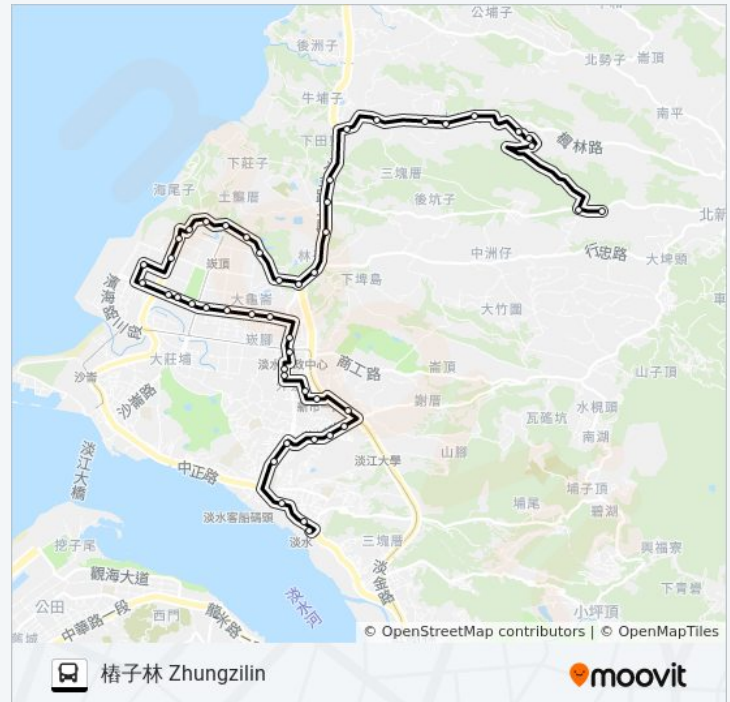

09:10 - 18:00

### 巴士871的資訊

方向: 樁子林 Zhungzilin

站點數量: 47

行車時間: 48 分

途經車站:

育英國小(後洲路) Yuying Elementary School(Houzhou Rd.)

林子 Linzi

康舒廠 Kangshu