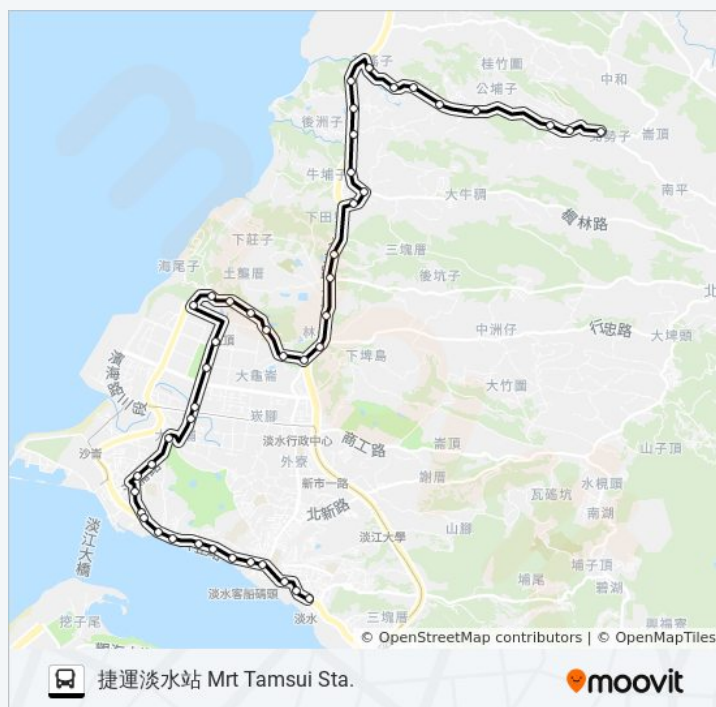

天生社區 Tiansheng Community

果嶺大道 Guoling Blvd.

大河文明 Dahewenming

天生國小 Tiansheng Elementary School

淡江新村 Danjiang New Residentail Quarter

世界觀 Shijieguan

油車口 Youchekou

巴士872的資訊

方向: 捷運淡水站 Mrt Tamsui Sta.

站點數量: 45

行車時間: 48 分

途經車站:

滬尾砲台(忠烈祠、球場) Cannon Fortress

家畜所 Livestock Place

紅毛城(真理大學) Fort San Domingo(Aletheia University)

小白宮(淡水分局) Little White House (Danshui Precinct)