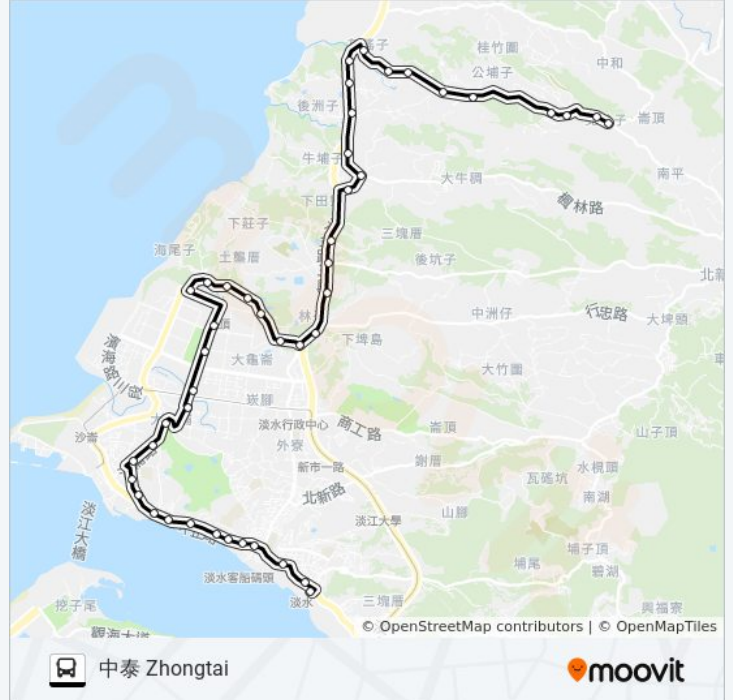

海尾 Haiwei

華榮工廠 Huarong Factory

田寮 Tianliao

崁頂61號 No.61 Kanding

磚廠 Brickfield

育英國小(後洲路) Yuying Elementary School(Houzhou Rd.)

林子 Linzi

康舒廠 Kangshu

下奎柔山 Xiakuirou Mountain

英光工廠 Yingguang Factory

東元廠 Dongyuan Factory

頂田寮路口 Dingtianliao Rd. Entrance

興化店 Xinghuadian

後洲子 Houzhouzi

聖約翰科技大學 Huiyaozi

夏威夷社區 Hawaii Community

灰瑤子 Huiyaozi

後碑湖 Houpu Lake

風車別墅 Fengche Villa

四海一家 Sihaiyijia

公埔子 Gongpuzi

日若山莊 Riruo Village

高厝(依時刻表為主) Gaocuo

中泰國小 Zhongtai Elementary School

中泰 Zhongtai

方向: 捷運淡水站 Mrt Tamsui Sta.

45 站

[查看服務時間表](#)

中泰國小 Zhongtai Elementary School

高厝 Gaocuo

日若山莊 Riruo Village

公埔子 Gongpuzi

巴士872的服務時間表

往捷運淡水站 Mrt Tamsui Sta.方向的時間表

星期日	08:40 - 15:45
星期一	08:40 - 15:45
星期二	08:40 - 15:45
星期三	08:40 - 15:45
星期四	08:40 - 15:45