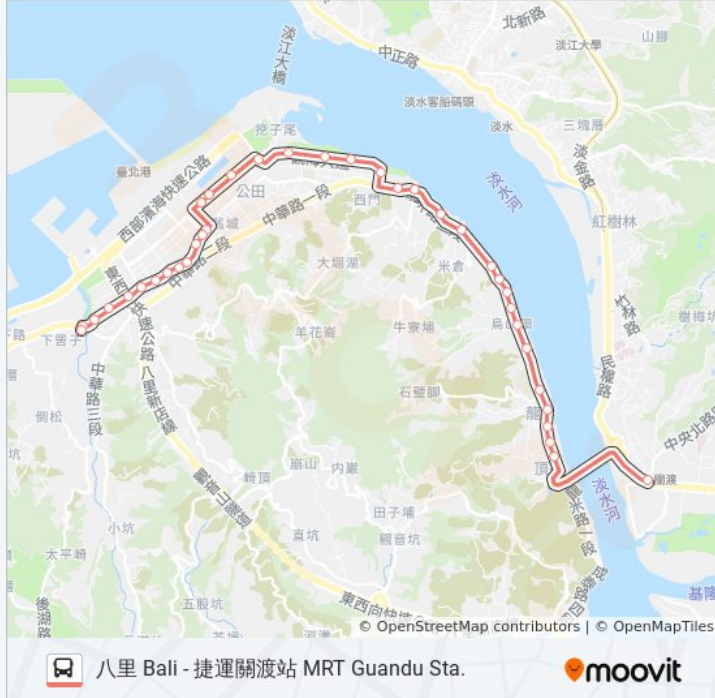

八里服務站 Bali Service Sta.

八里區農會 Bali District Farmers' Association

舊城里 Jioucheng Village

八里 Bali

土地公廟 Tudigong Temple

廈竹圍 Xiazhuwei

八仙橋頭 Baxian Bridge

八仙樂園 Amusement Park

### 方向: 捷運關渡站 Mrt Guandu Sta.

38 站

[查看服務時間表](#)

八仙樂園 Amusement Park

廈竹圍 Xiazhuwei

土地公廟 Tudigong Temple

八里 Bali

舊城里 Jioucheng Village