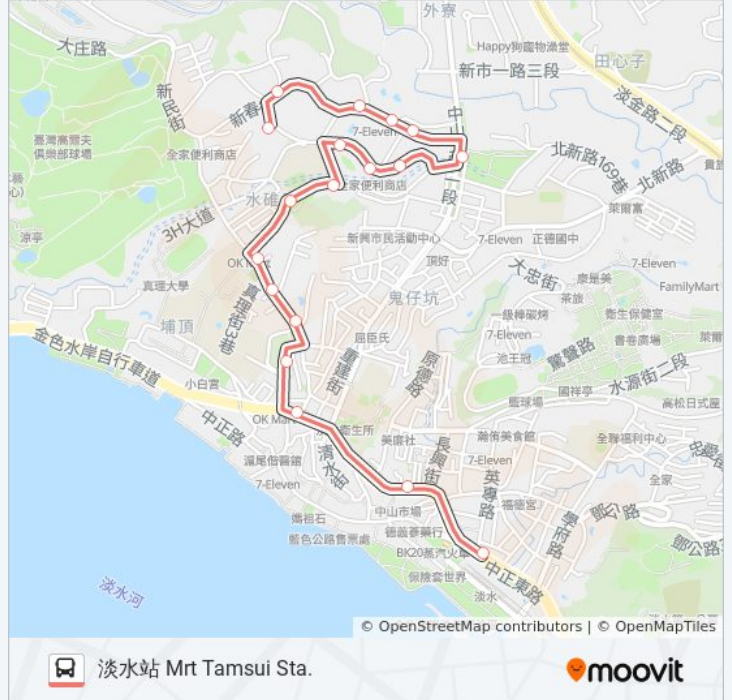

你可以在moovitapp.com下載巴士紅36的PDF服務時間表和線路圖。使用 [Moovit 應用程式](#) 查詢台北的巴士到站時間、列車時刻表以及公共交通出行指南。

[關於Moovit](#) · [MaaS解決方案](#) · [城市列表](#) · [Moovit社群](#)

© 2023 Moovit - 版權所有

查看實時到站時間