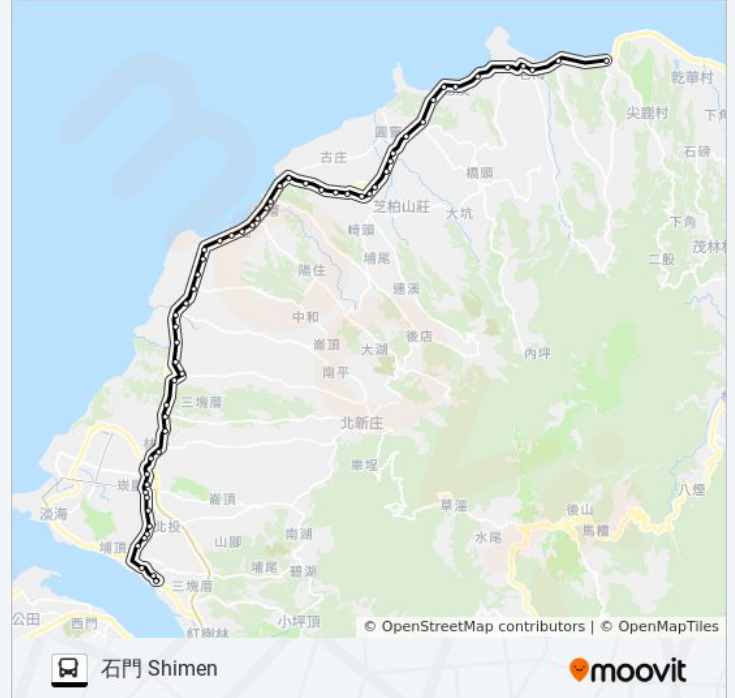

北勢溪口 Beishixi Intersection

錫板 Xiban

南勢崗 Nanshigang

車路崎 Cheluqi

茂興 Maoxing

四棧橋 Sizhan Bridge

福成橋頭 Fucheng Bridge

古庄 Guzhuang

三芝 Sanzhi

三民街 Sanmin St.

薪水居易 Xinshui Juyi

大龍洞崎 Dalong Dongqi

新庄子 Xinzhuangzi

新庄子95號 Xinzhuangzi

鄉野俱樂部 Sports Park

頂新莊 Dingxinzhuang