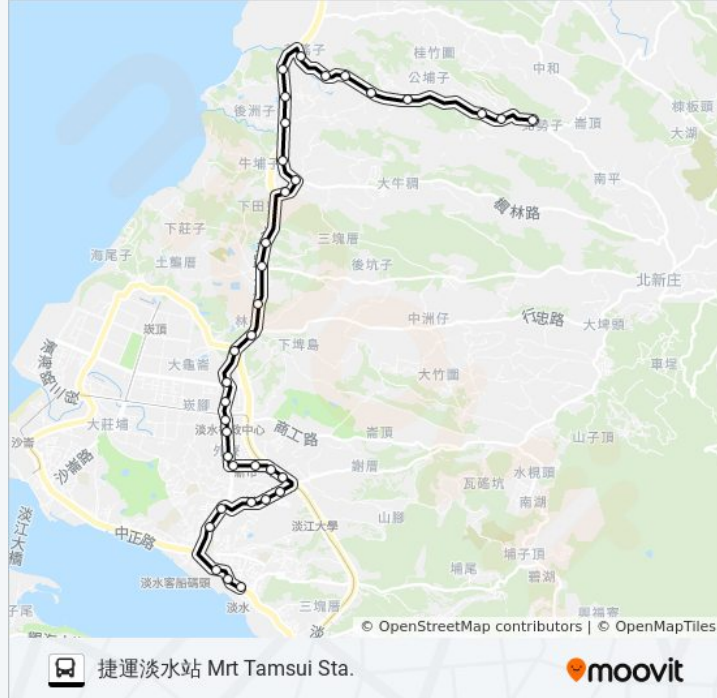

英光工廠 Yingguang Factory

下奎柔山 Xiakuirou Mountain

義山里 Yishan Village

林子 Linzi

育英國小 Yuying Elementary School

埤島里 Pidao Village

公司田溪橋 Gongsu Tianxi Bridge

中山濱海路口 Zhongshan & Binhai Intersection

淡水行政中心 Tamsui Administrative Center

外寮 Wailiao

真善美 Zhenshanmei

新市一路 Xinshi 1st Rd.

淡金新市一路口 Tamjin & Xinshi 1st Rd.
Intersection

輕軌淡金北新站 Tamsui Qingge

福德宮 Fude Temple

台電宿舍 T.P.C. Dormitory

正德國中 Zhengde Junior High School

頂好 Dinghao

北淡水 North Tamsui

永樂巷口(中山市場) Yongle Lane Intersection

華南銀行 Huanan Bank

捷運淡水站 Mrt Tamsui Sta.

你可以在moovitapp.com下載巴士872經正德國中的PDF服務時間表和線路圖。使用[Moovit 應用程式](#)查詢台北的巴士到站時間、列車時刻表以及公共交通出行指南。

[關於Moovit](#) • [MaaS解決方案](#) • [城市列表](#) • [Moovit社群](#)

© 2023 Moovit - 版權所有

查看實時到站時間