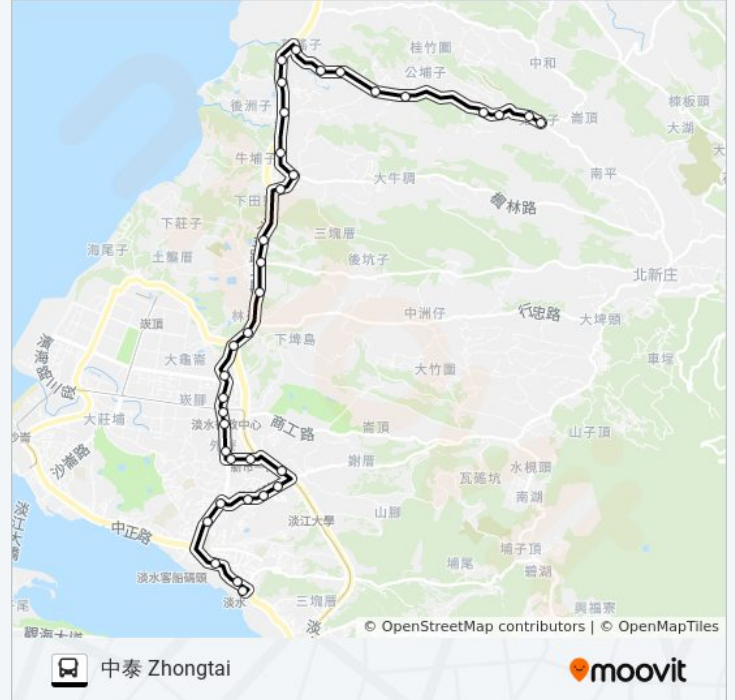

後碑湖 Houpu Lake

風車別墅 Fengche Villa

四海一家 Sihaiyijia

公埔子 Gongpuzi

日若山莊 Riruo Village

高厝(依時刻表為主) Gaocuo

中泰國小 Zhongtai Elementary School

中泰 Zhongtai