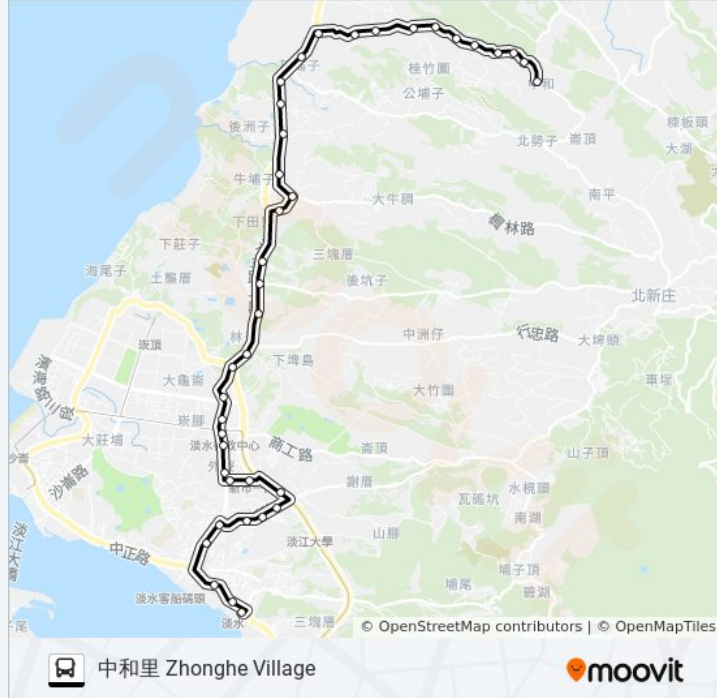

東元廠 Dongyuan Factory

頂田寮路口 Dingtianliao Rd. Entrance

興化店 Xinghuadian

後洲子 Houzhouzi

聖約翰科技大學 Huiyaozi

夏威夷社區 Hawaii Community

灰瑤子 Huiyaozi

大屯橋 Datun Bridge

石頭厝12號 No.12 Shitoucuo

石頭厝 Shitoucuo

老灰埕 Laohuicheng

李祖厝 Lizucuo

李厝口 Licuokou

屯山里 Fanshe

田寮子 Tianliaozi

崎腳 Qijiao

石頭公 Shitougong

小中寮公車總站 Xiaozhongliao Bus Station

方向: 捷運淡水站 Mrt Tamsui Sta.

40 站

[查看服務時間表](#)

中和里 Zhonghe Village

石頭公 Shitougong

崎腳 Qijiao

田寮子 Tianliaozi

屯山里 Fanshe

李厝口 Licuokou

李祖厝 Lizucuo

老灰埕 Laohuicheng

石頭厝 Shitoucuo

石頭厝12號 No.12 Shitoucuo

大屯橋 Datun Bridge

巴士873經正德國中的服務時間表

往捷運淡水站 Mrt Tamsui Sta.方向的時間表

星期日	05:30 - 06:35
星期一	05:30 - 06:35
星期二	05:30 - 06:35
星期三	05:30 - 06:35
星期四	05:30 - 06:35
星期五	05:30 - 06:35
星期六	05:30 - 06:35

巴士873經正德國中的資訊

方向: 捷運淡水站 Mrt Tamsui Sta.

站點數量: 40

行車時間: 32 分

途經車站: