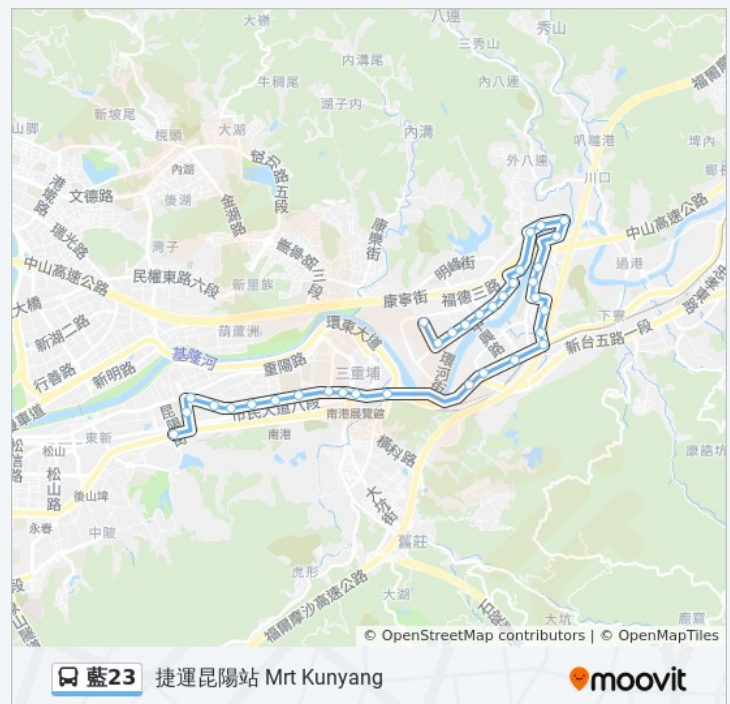

2 9 號 樟樹一路 1 4 1 巷, Taipei

巴士藍23的服務時間表

往福德二路 Fude 2nd. Rd.方向的時間表

星期日	06:00 - 23:20
星期一	05:50 - 23:24
星期二	05:50 - 23:24
星期三	05:50 - 23:24
星期四	05:50 - 23:24
星期五	05:50 - 23:24
星期六	06:00 - 23:20

巴士藍23的資訊

方向: 福德二路 Fude 2nd. Rd.

站點數量: 32

行車時間: 29 分

途經車站:

厚德里 Houde Li

2 4 3 號 樟樹二路, Taipei

福安宮 Fuan Temple

3 2 8 號 樟樹二路, Taipei

半島花園 Zhangjiang Bridge