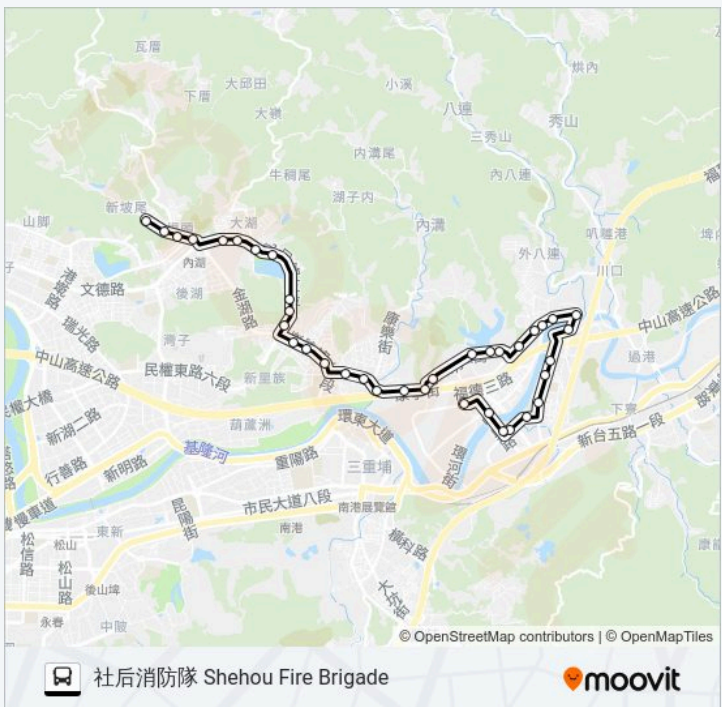

# 社后消防隊 Shehou Fire Brigade

下載應用程式

677副((社后消防隊 Shehou Fire Brigade))共有2條行車路線。工作日的服務時間為：  
 (1) 社后消防隊 Shehou Fire Brigade: 06:15 - 17:40(2) 金龍寺 Jinlong Temple: 06:15 - 17:40  
 使用Moovit找到677副離你最近的站點，以及677副下班車的到站時間。

**方向: 社后消防隊 Shehou Fire Brigade**  
 37 站  
[查看服務時間表](#)

- 金龍隧道口 Jinlong Tunnel Entrance
- 碧山岩 Bishanyan
- 貿商三村 Maoshang Village 3
- 金龍路口 Jinlong Rd. Entrance
- 秀湖 Xiuhu
- 大湖 Dahu
- 捷運大湖公園站 Mrt Dahu Park Sta.
- 大湖公園 Dahu Park
- 黃石公廟 Huangshigong Temple
- 康寧醫院 Kangning Hospital
- 康寧社區 Kangning Community
- 捷運葫洲站(康寧大學) Mrt Huzhou Sta. (University Of Kang Ning)
- 明湖國小(公共電視台) Minghu Elementary School (Pts)
- 明湖國中 Minghu Junior High School
- 五分社區 Wufen Community
- 東湖國小 Donghu Elementary School
- 北山里 Beishan Li
- 經貿園區 Economic & Trade Park
- 木南煤礦 Munan Coal Mine
- 金龍國小(明峰街) Jinlong Elementary School(Mingfong St.)

**677副的服務時間表**  
 往社后消防隊 Shehou Fire Brigade方向的時間表

星期日	無服務
星期一	06:15 - 17:40
星期二	06:15 - 17:40
星期三	06:15 - 17:40
星期四	06:15 - 17:40
星期五	06:15 - 17:40
星期六	無服務

**677副的資訊**  
 方向: 社后消防隊 Shehou Fire Brigade  
 站點數量: 37  
 行車時間: 32 分  
 途經車站: