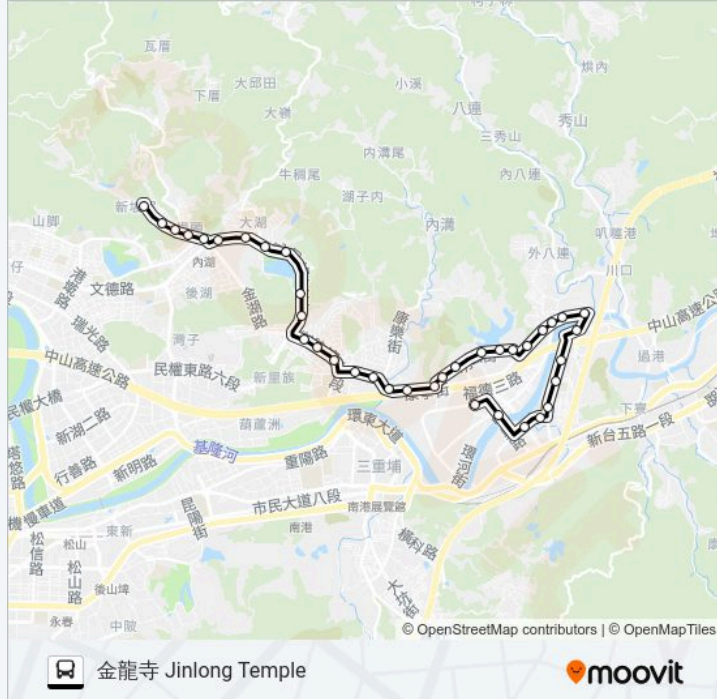

大湖公園 Dahu Park

捷運大湖公園站 Mrt Dahu Park Sta.

大湖 Dahu

金龍里 Jinlong Village

金龍路口 Jinlong Rd. Entrance

貿商三村 Maoshang Village 3

碧山岩 Bishanyan

金龍隧道口 Jinlong Tunnel Entrance

金龍寺 Jinlong Temple

你可以在moovitapp.com下載677副的PDF服務時間表和線路圖。使用Moovit 應用程式查詢台北的巴士到站時間、列車時刻表以及公共交通出行指南。

© 2024 Moovit - 保留所有權利