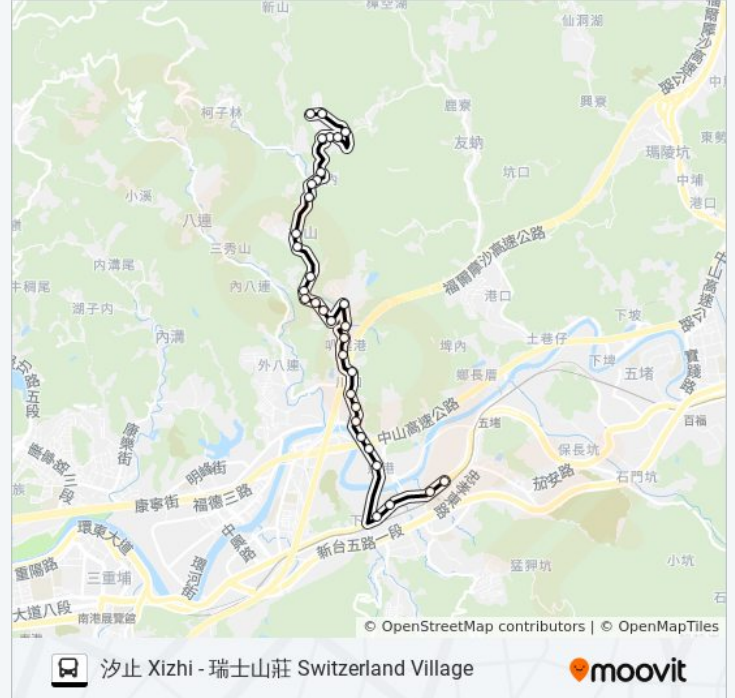

月牙泉 Yueyaquan

烘內 Hongnei

四川橋 Sichuan Bridge

興樺汽車 Xing Hua Car

瑞松街146號 146 Ruisong Street

瑞士山莊 Ruishi Village

瑞士山莊一 Ruishi Village 1

瑞松街網球場 Ruisong St. Tennis Court

瑞松街199巷口 Ruisong St.199 Lane Entrance

瑞松街204巷口 Ruisong St. 204 Lane Entrance

你可以在moovitapp.com下載巴士587的PDF服務時間表和線路圖。使用 [Moovit 應用程式](#) 查詢台北的巴士到站時間、列車時刻表以及公共交通出行指南。

[關於Moovit](#) · [MaaS解決方案](#) · [城市列表](#) · [Moovit社群](#)