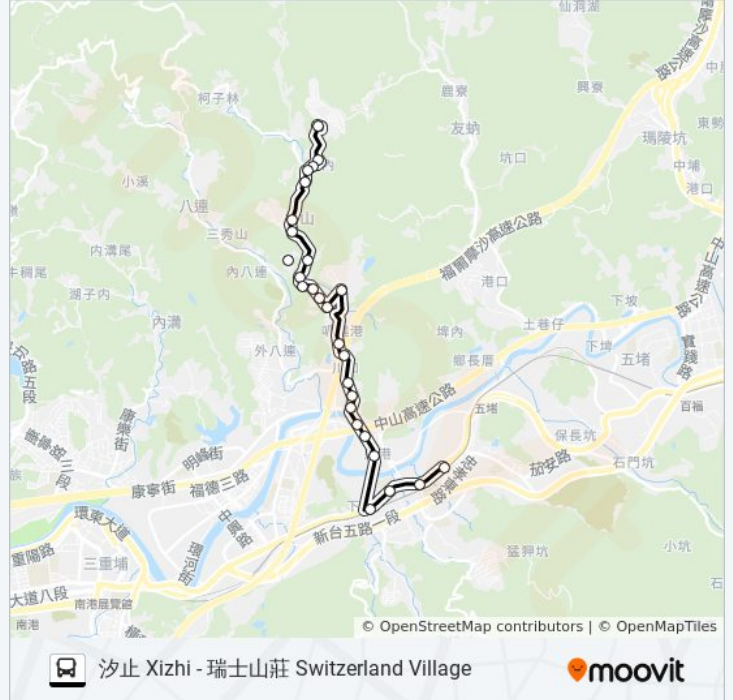

## 巴士587的資訊

方向: 汐止 Xizhi

站點數量: 27

行車時間: 21 分

途經車站:

江北二橋橋頭 Jiangbei 2nd Bridge

汐科站北站 Xike Science Park Sta. N.

汐止國小 Xizhi Elementary School

汐止國中 Xizhi Junior High School

汐止 Xizhi

**方向: 瑞松街204巷 Ruisong St. 204 Lane Entrance**

33 站

[查看服務時間表](#)

汐止 Xizhi

汐止公園 Xizhi Park

汐止國小 Xizhi Elementary School