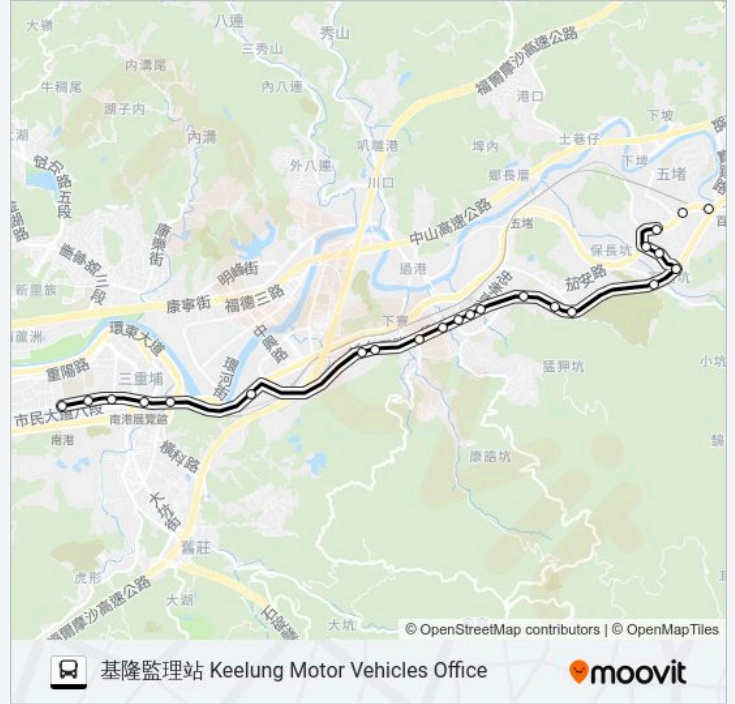

百三街口 Bai 3rd St. Entrance

福二街口 Fu 2nd St. Entrance

福三街口 Fu 3rd St. Entrance

百福國中 Baifu Junior High School

百六街口 Bai 6th St. Entrance

監理站 Motor Vehicles Office

基隆監理站 Keelung Motor Vehicles Office

你可以在moovitapp.com下載巴士589的PDF服務時間表和線路圖。使用Moovit 應用程式查詢台北的巴士到站時間、列車時刻表以及公共交通出行指南。

© 2024 Moovit - 保留所有權利