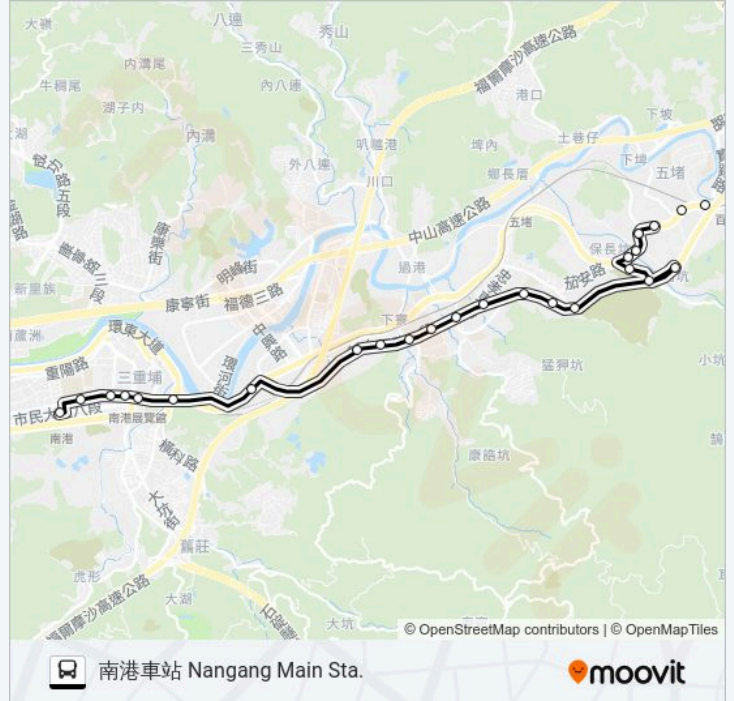

汐止行政中心 Xizhi District Center

汐止農會 Xizhi Farmers Association

連興街口 Lianxing St. Entrance

東方科學園區 Oriental Science Park

遠東世界中心 Far Eastern World Center

天良電視台 Tien Liang Satellite Tv

橫科 Hengke

捷運南港展覽館站(南港路) Mrt Nangang Exhibition Hall (Nangang Rd.)

南港展覽館 Nangang Exhibition Hall

南港 Nangang

南港高工(南港路) Nangang Vocational High School (Nangang Rd.)

南港車站 Nangang Main Sta.

方向: 基隆監理站 Keelung Motor Vehicles Office

30 站

[查看服務時間表](#)

南港行政中心 Nangang Dist. Admin. Center

南港高工(南港路) Nangang Vocational High School (Nangang Rd.)

南港 Nangang

捷運南港展覽館站(南港路) Mrt Nangang Exhibition Hall Station(Nanhang Rd.)

橫科 Hengke

富信飯店 Fusin Hotel

遠東世界中心 Far East World Center

東方科學園區 Oriental Science Park

連興街口 Lianxing St. Entrance

汐止農會 Xizhi Farmers Association

汐止行政中心 Xizhi Administration Center

秀峰高中(新台五路) Xioufong High School(Xintaiwu Rd.)

南昌街口 Nanchang St. Intersection

江山萬里 Jiangshan Wanli

巴士589的服務時間表

往基隆監理站 Keelung Motor Vehicles Office方向的時間表

星期日	19:00
星期一	無服務
星期二	06:00
星期三	無服務
星期四	無服務
星期五	18:45
星期六	10:20

巴士589的資訊

方向: 基隆監理站 Keelung Motor Vehicles Office

站點數量: 30

行車時間: 28 分

途經車站: