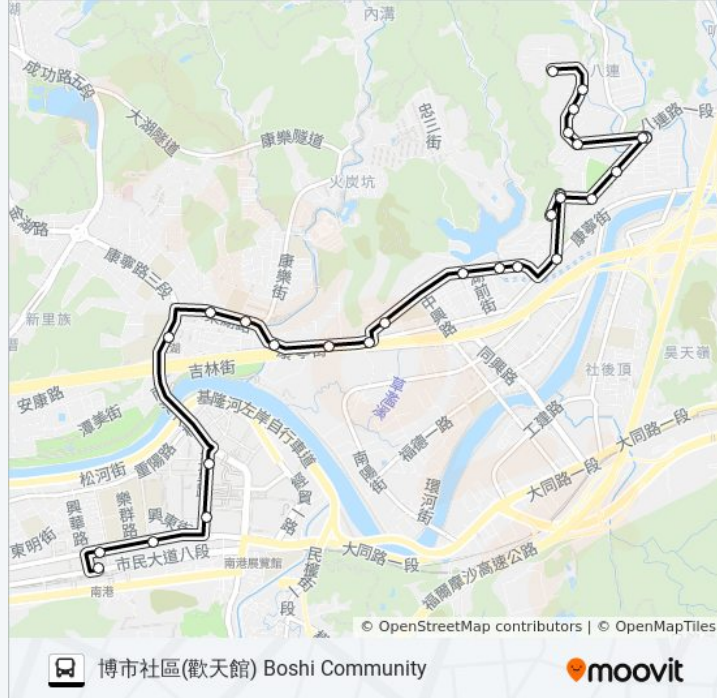

方向: 南港車站 Nangang Main Sta.

28 站

[查看服務時間表](#)

博士社區(歡天館) Boshi Community
伯爵街59巷口 Lane 59 Bojue St. Intersection
伯爵街52巷口 Lane 52 Bojue St. Intersection
伯爵街47巷口 Lane 47 Bojue St. Intersection
伯爵街39巷口 Lane 39 Bojue St. Intersection
伯爵街14巷口(仁愛特區) Lane 14 Bojue St. Intersection(Renai Zone)
伯爵街14巷口(仁愛特區) Lane 14 Bojue St. Intersection(Renai Zone)
伯爵街12巷口 Lane 12 Bojue St. Intersection
建業樓 Jianye Building
日月光社區 Riyueguang Community
日月光社區D區 Riyueguang Community D
日月光社區 Riyueguang Community
濱湖大第 Binhudadi
金龍湖 Jinlonghu
湖東街口 Hudong St. Intersection
金龍里 Jinlong Villiage
北峰里(明峰街) Beifong Village(Mingfong St.)
金龍國小 Jinlong Elementary School
木南煤礦 Munan Coal Mine
經貿園區 Xiling Jingmao Square

巴士590的服務時間表

往南港車站 Nangang Main Sta.方向的時間表

星期日	06:30 - 21:00
星期一	06:00 - 20:00
星期二	06:00 - 20:00
星期三	06:00 - 20:00
星期四	06:00 - 20:00
星期五	06:00 - 20:00
星期六	06:30 - 21:00

巴士590的資訊

方向: 南港車站 Nangang Main Sta.

站點數量: 28

行車時間: 25 分

途經車站:

北山里 Beishan Village

東湖國小 Donghu Elementary School

五分社區 Wufen Community

捷運東湖站(南湖高中) Mrt Donghu Sta. (Nanhu High School)

南港軟體園區北站 Nangang Software Park N.

南港軟體園區南站 Nangang Software Park S.

南港高工(南港路) Nangang Vocational High School(Nangang Rd.)

南港車站 Nangang Main Sta.

方向: 博市社區(歡天館) Boshi Community

27 站

[查看服務時間表](#)

南港行政中心 Nangang Dist. Admin. Center

南港高工(南港路) Nangang Vocational High School(Nangang Rd.)