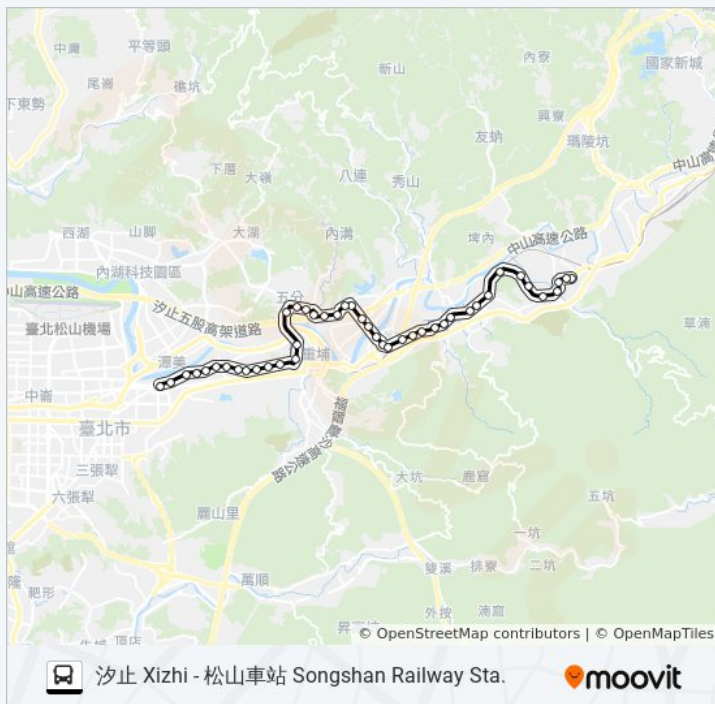

土地公廟 Tudigong Temple

巴士629的資訊

方向: 松山車站 Songshan Rail Sta.

站點數量: 43

行車時間: 44 分

途經車站:

玉成國小 Yucheng Elementary School

西新里(新新公園) Xixin Village(Xinxin Park)

南港路三段 Nangang Rd. Sec. 3

松山磚廠 Songshan Brick Factory

玉成里 Yucheng Li

松山車站 Songshan Rail Sta.

你可以在moovitapp.com下載巴士629的PDF服務時間表和線路圖。使用 [Moovit 應用程式](#)查詢台北的巴士到站時間、列車時刻表以及公共交通出行指南。

[關於Moovit](#) · [MaaS解決方案](#) · [城市列表](#) · [Moovit社群](#)

© 2023 Moovit - 版權所有

查看實時到站時間