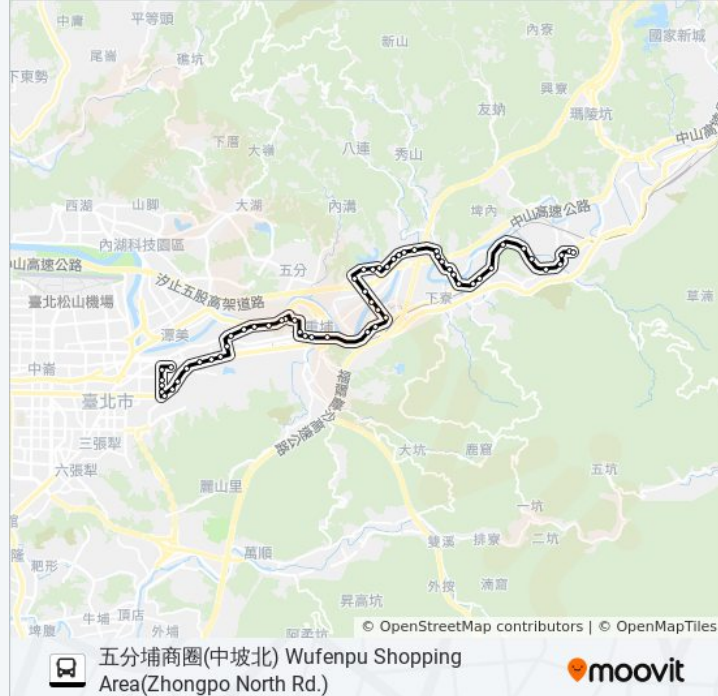

國華新村 Guohua New Village

聯合醫院忠孝院區 Tcuh, Zhongxiao Branch

捷運後山埤站(忠孝) Mrt Houshanbi Station

春光公園 Xiehe High School Of Industry And

永春里(忠孝) Yongchun Village(Zhongxiao)

捷運永春站(松山) Yongchun Li(Songshan)

雙永國小 Shuangyong Elementary School

永吉松山路口 Yongji And Songshan Intersection

松山車站(松山) Songshan Rail Sta.

五分埔商圈(中坡北) Wufenpu Shopping Area(Zhongpo North Rd.)