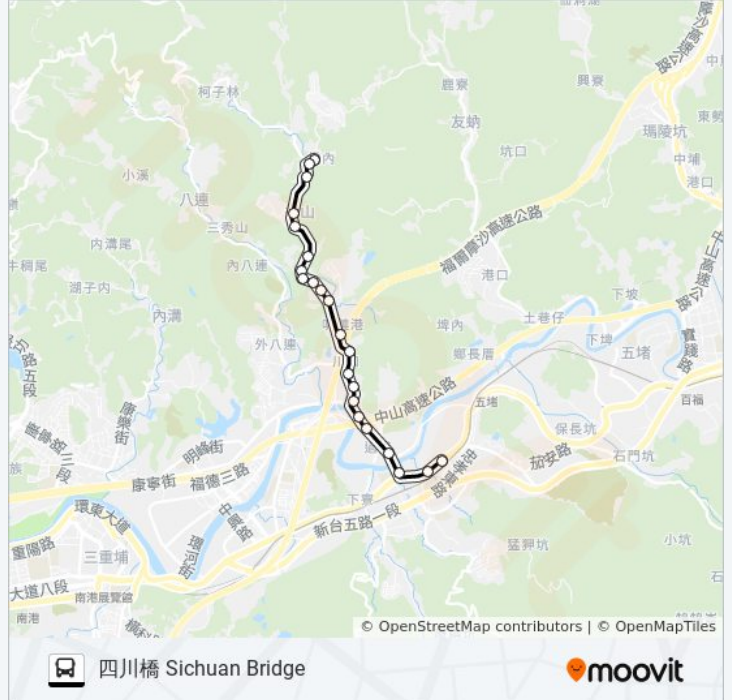

890

四川橋 Sichuan Bridge

以網頁模式查看

巴士890((四川橋 Sichuan Bridge))共有2條行車路線。工作日的服務時間為：
(1) 四川橋 Sichuan Bridge: 06:05 - 18:00(2) 汐止 Xizhi: 06:05 - 18:00
使用Moovit找到巴士890離你最近的站點，以及巴士890下班車的到站時間。

方向: 四川橋 Sichuan Bridge

22 站

[查看服務時間表](#)

汐止 Xizhi
汐止公園 Xizhi Park
江北橋頭 Jiangbei Bridge
江北社區 Jiangbei Community
電力公司 Taiwan Power Company
土地公廟 Tudigong Temple
北港溪口 Beigang Xikou
孝友別墅 Xiaoyou Villa
川口 Chuankou
明園山莊 Mingyuan Village
土巷口 Tuxian Intersection
烘內派出所 Hongnei Police Station
北港國小 Beigang Elementary School
北港國小二 Beigang Elementary School 2
拱北殿 Gongbeidian
汐萬路三段 Xiwan Rd. Sec. 3
慈惠堂 Cihui Temple
堪農山莊 Kannong Shanzhuang
烘下 Hongxia
月牙泉 Yueyaquan
烘內 Hongnei
四川橋 Sichuan Bridge

巴士890的服務時間表

往四川橋 Sichuan Bridge方向的時間表

星期日	無服務
星期一	06:05 - 18:00
星期二	06:05 - 18:00
星期三	06:05 - 18:00
星期四	06:05 - 18:00
星期五	06:05 - 18:00
星期六	無服務

巴士890的資訊

方向: 四川橋 Sichuan Bridge

站點數量: 22

行車時間: 18 分

途經車站:

巴士890的資訊

方向: 汐止 Xizhi

站點數量: 22

行車時間: 19 分

途經車站:

江北社區 Jiangbei Community

江北橋頭 Jiangbei Bridge

汐止國中 Xizhi Junior High School