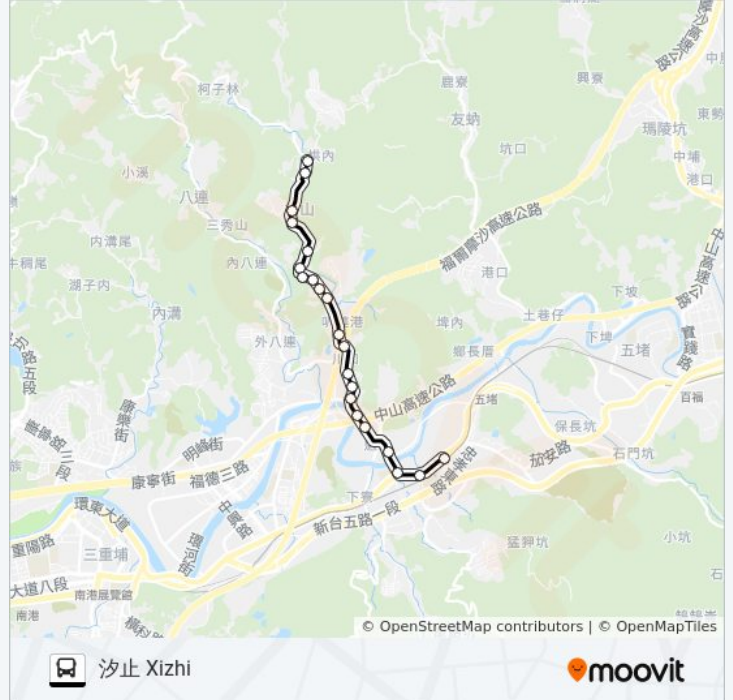

江北社區 Jiangbei Community

江北橋頭 Jiangbei Bridge

汐止國中 Xizhi Junior High School

汐止 Xizhi

你可以在moovitapp.com下載巴士890的PDF服務時間表和線路圖。使用 [Moovit 應用程式](#) 查詢台北的巴士到站時間、列車時刻表以及公共交通出行指南。

[關於Moovit](#) · [MaaS解決方案](#) · [城市列表](#) · [Moovit社群](#)

© 2023 Moovit - 版權所有

查看實時到站時間