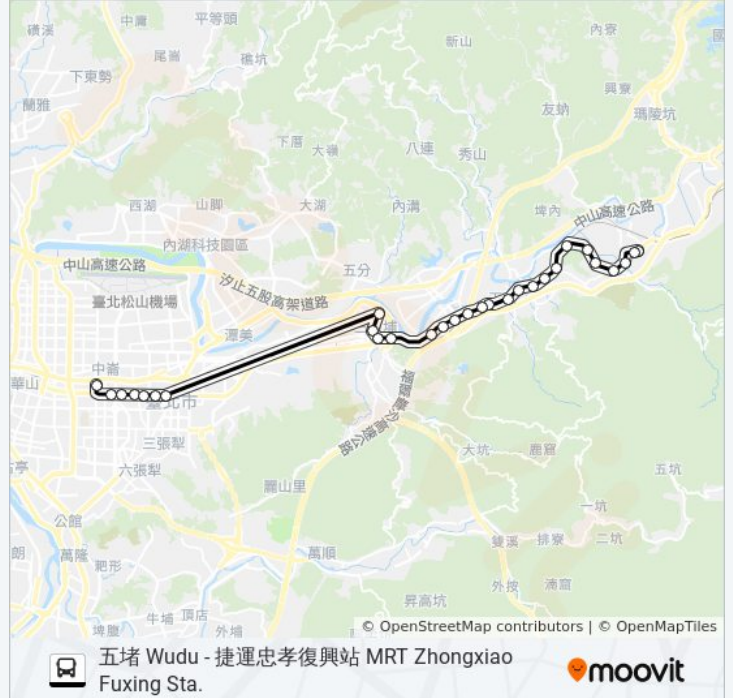

巴士919的資訊

方向: 基隆市界(明德三路) Keelung City Line(Mingde 3rd Rd.)

站點數量: 28

行車時間: 38 分

途經車站:

汐止國中 Xizhi Junior High School

汐止 Xizhi

國泰醫院 Qiaodong Village

崇義高中(五堵車站) Chongyi High School(Wudu Rail Sta.)

長安里 Changan Village

保安里 Baoan Village

保長坑 Baochangkeng

亞太科技園區 Xinmao Factory

基隆市界(明德三路) Keelung City Line(Mingde 3rd Rd.)

方向: 懷生國小 Huaisheng Elementary School

35 站