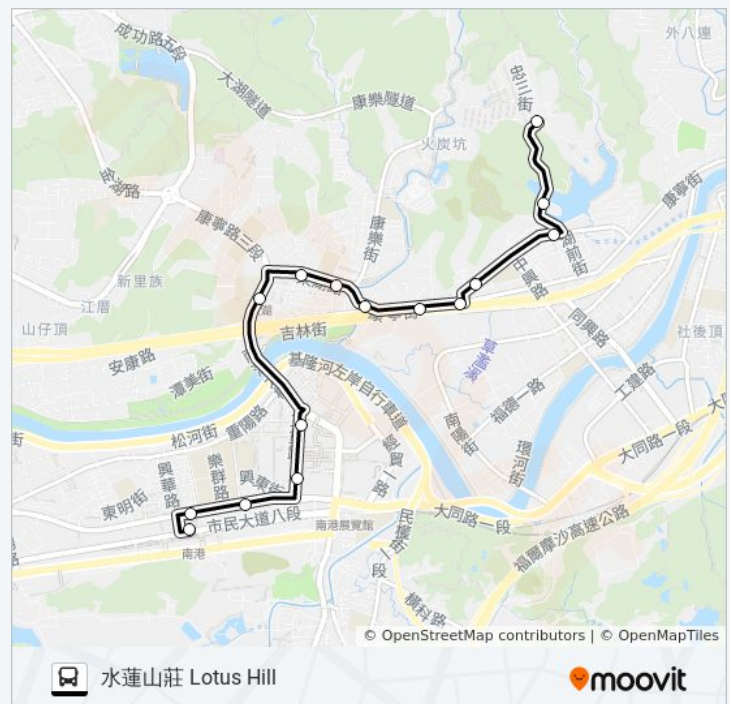

北峰寺 Beifeng Temple

水蓮山莊 Lotus Hill

## 巴士591南港車站的服務時間表

往水蓮山莊 Lotus Hill方向的時間表

星期日	06:30 - 19:30
星期一	06:00 - 20:30
星期二	06:00 - 20:30
星期三	06:00 - 20:30
星期四	06:00 - 20:30
星期五	06:00 - 20:30
星期六	06:30 - 19:30

## 巴士591南港車站的資訊

方向: 水蓮山莊 Lotus Hill

站點數量: 15

行車時間: 16 分

途經車站:

你可以在moovitapp.com下載巴士591南港車站的PDF服務時間表和線路圖。  
使用[Moovit 應用程式](#)查詢台北的巴士到站時間、列車時刻表以及公共交通出行指南。

[關於Moovit](#) · [MaaS解決方案](#) · [城市列表](#) · [Moovit社群](#)

© 2022 Moovit - 版權所有