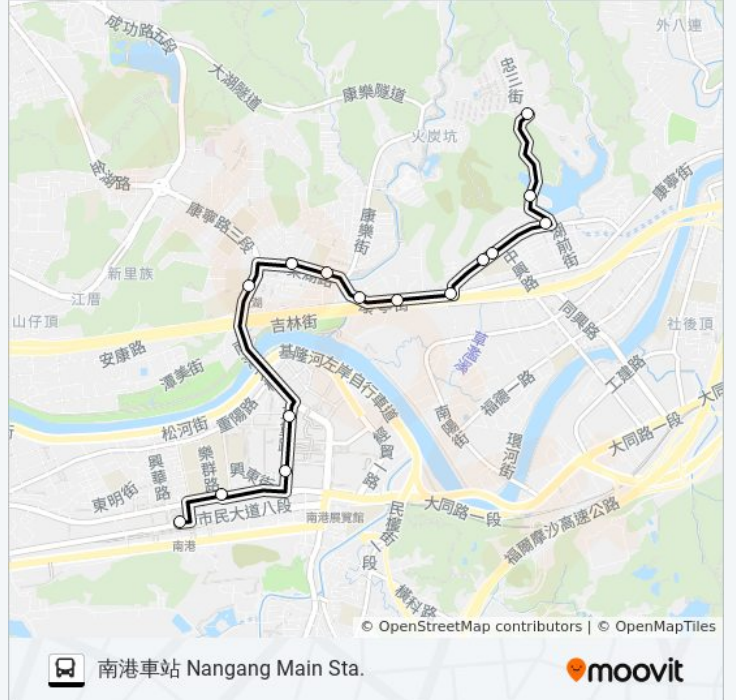

## 方向: 南港車站 Nangang Main Sta.

15 站

[查看服務時間表](#)

水蓮山莊 Lotus Hill  
北峰寺 Beifeng Temple  
金龍里 Jinlong Villiage  
北峰里(明峰街) Beifong Village(Mingfong St.)  
金龍國小 Jinlong Elementary School  
木南煤礦 Munan Coal Mine  
經貿園區 Economic & Trade Park  
北山里 Beishan Li  
東湖國小 Donghu Elementary School  
五分社區 Wufen Community  
捷運東湖站(南湖高中) Mrt Donghu Sta. (Nanhu High School)  
南港軟體園區北站 Nangang Software Park N.  
南港軟體園區南站 Nangang Software Park S.  
南港高工(南港路) Nangang Vocational High School(Nangang Rd.)  
南港車站 Nangang Main Sta.

## 巴士591南港車站的服務時間表

往南港車站 Nangang Main Sta. 方向的時間表

星期日	07:00 - 20:00
星期一	06:30 - 21:00
星期二	06:30 - 21:00
星期三	06:30 - 21:00
星期四	06:30 - 21:00
星期五	06:30 - 21:00
星期六	07:00 - 20:00

## 巴士591南港車站的資訊

方向: 南港車站 Nangang Main Sta.

站點數量: 15

行車時間: 16 分

途經車站: