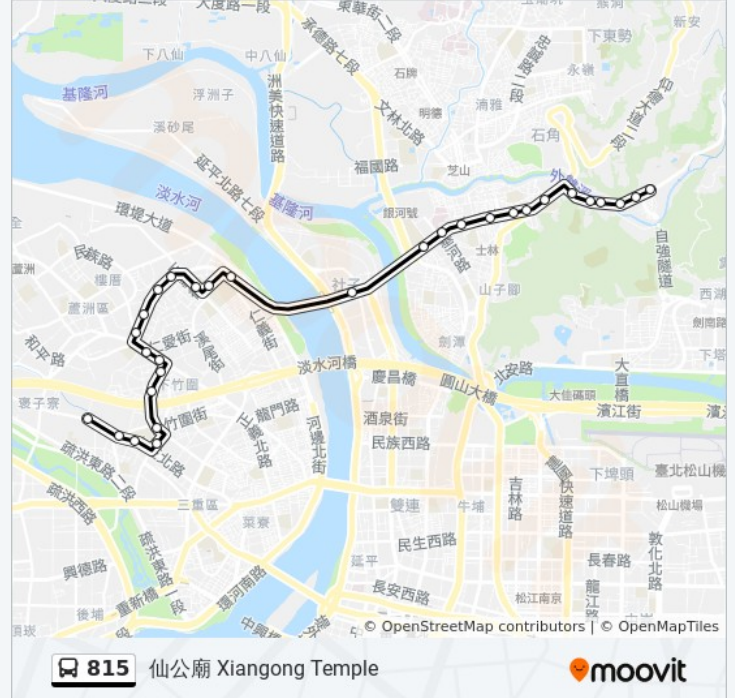

1 8 0 號 力行路二段, Sanchong

永福街口(聖佑宮) Yongfu St. Entrance(Shengyou Temple)

1 0 4 力行路二段, Sanchong

力行路 Lixing Rd.

2 3 9 號 力行路一段, Taipei

忠孝路 Zhongxiao Road

1 3 0 號 忠孝路二段, Taipei

三重商工(中正北路) Sanchong Vocational School(Zhongzheng N. Rd.)

3 0 2 號 中正北路, Taipei

博愛新村 Boai New Village

1 8 1 號 中正北路, Taipei

仙公廟 Xiangong Temple

3 1 9 號 中正北路, Sanchong

方向: 故宮博物院 National Palace Museum

29 站

[查看服務時間表](#)