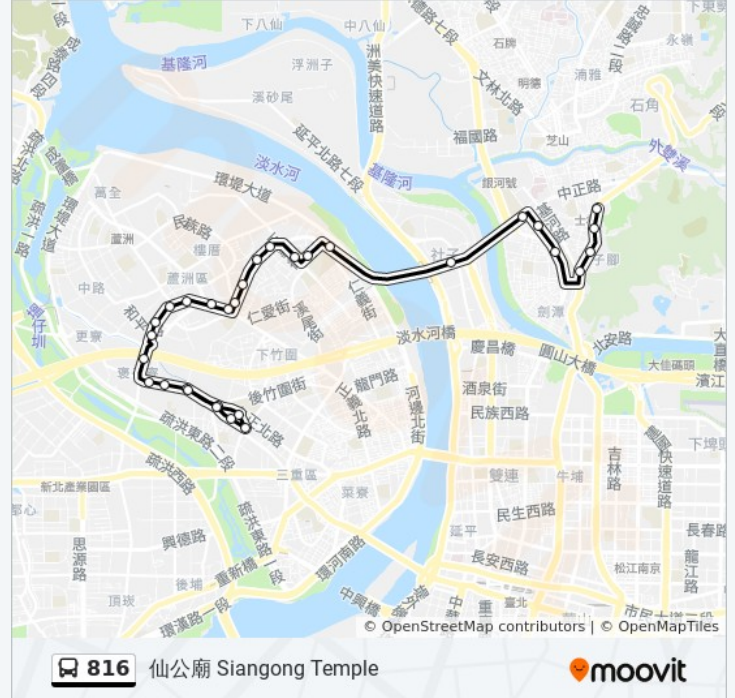

3 4 2 集賢路, Sanchong

捷運徐匯中學站(集賢路) Mrt St. Ignatius High School Station(Jixian Rd.)

1 1 4 號 信義路, Sanchong

民和公寓 Minhe Apartment

5 8 號 中山一路, Sanchong

溪墘 Xiqian

1 2 4 中山一路, Sanchong

蘆洲派出所 Luzhou Police Station

6 8 號 中山二路, Sanchong

蘆洲監理站 Luzhou Motor Vehicles Station

1 4 0 號 中山二路, Sanchong

和平路口 Heping Intersection

2 3 8 號 中山二路, Sanchong

永安里 Yongan Li

2 8 2 號 中山二路, Sanchong

大同新村 Datong New Village

1 7 9 號 四維路, Sanchong

褒仔寮 Baoziliao

3 2 號 中興路一段, Sanchong

穀保中學 Gubao High School

5 6 6 號 中正北路, Sanchong

仙公廟 Siangong Temple

4 5 0 號 中正北路, Sanchong

博愛新村 Boai New Village

3 5 2 號 中正北路, Taipei

三重商工(中正北路) Sanchong Vocational School

2 8 4 號 中正北路, Taipei

忠孝三民街口 Zhongxiao Rd. Entrance

3 7 號 忠孝路三段, Taipei

三重商工(三民街) Sanchong Vocational School(Sanmin St.)

2 7 1 號 三民街, Taipei

博愛新村 Boai New Village

1 8 1 號 中正北路, Taipei

仙公廟 Xiangong Temple

3 1 9 號 中正北路, Sanchong