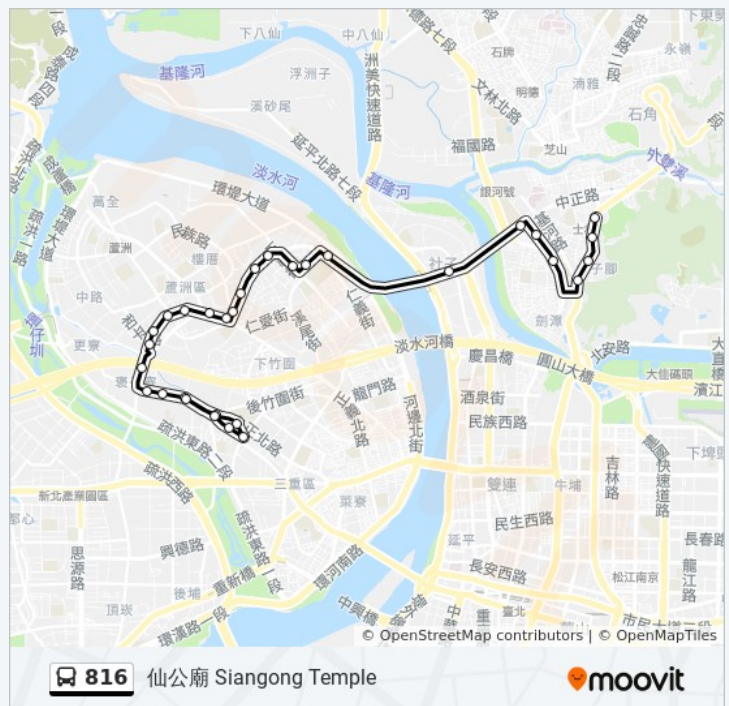

尼加拉瓜公園 Nicaragua Park

Jixian Road, Sanchong

巴士816的服務時間表

往捷運士林站(中正) Mrt Shilin Sta.(Zhongzheng)方向的時間表

星期日	05:30 - 22:30
星期一	05:30 - 22:18
星期二	05:30 - 22:18
星期三	05:30 - 22:18
星期四	05:30 - 22:18
星期五	05:30 - 22:18
星期六	05:30 - 22:30

巴士816的資訊

方向: 捷運士林站(中正) Mrt Shilin Sta.(Zhongzheng)

站點數量: 27

行車時間: 27 分

途經車站:

集賢路 Jixian Rd.

五華街口 Wuhua St. Entrance

2 0 1 號 集賢路, Sanchong