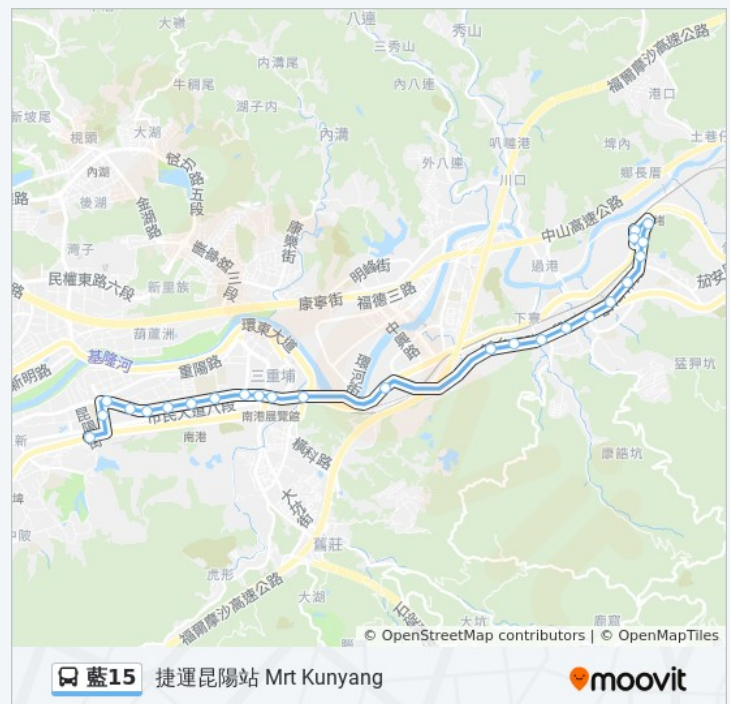

巴士藍15的服務時間表

往汐止站 Xizhi Station方向的時間表

星期日	05:40 - 23:58
星期一	05:40 - 23:59
星期二	05:40 - 23:59
星期三	05:40 - 23:59
星期四	05:40 - 23:59
星期五	05:40 - 23:59
星期六	05:40 - 23:58

巴士藍15的資訊

方向: 汐止站 Xizhi Station

站點數量: 25

行車時間: 23 分

途經車站:

秀峰高中(忠孝東路) Xioufong High
School(Zhongxiao E. Rd.)

2 2 0 號 忠孝東路, Xizhi

汐止後車站 Xizhi Rail Sta.

2 9 8 號 忠孝東路, Xizhi

摩登家庭社區 Modengjiating Community

4 1 6 號 忠孝東路, Xizhi

橋東 Qiaodong