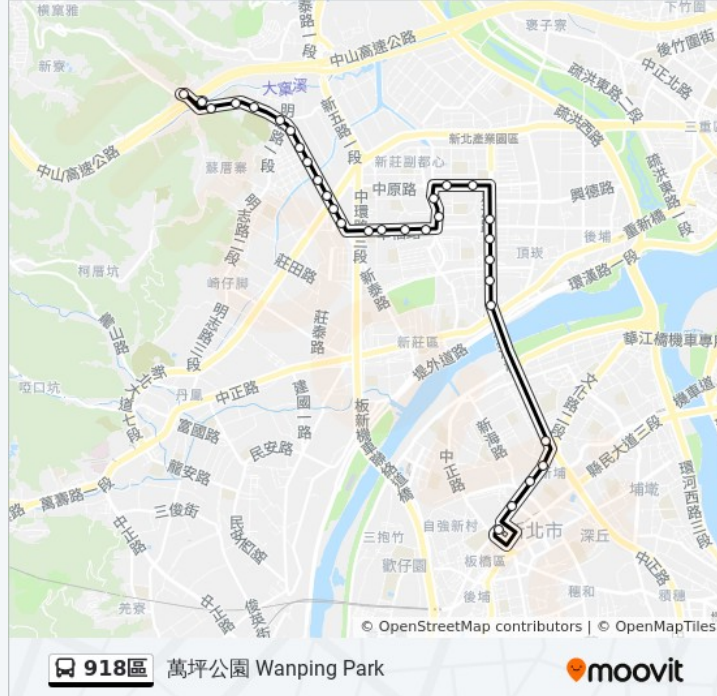

新莊高中一 Xinzhuang High School

8 6 0 號 幸福路, Taiwan

新莊高中(幸福路) Xinzhuang High School(Xingfu Rd.)

8 2 1 號 幸福路, Taiwan

中和街口 Zhonghe St. Intersection

7 4 7 號 幸福路, Taipei

中港 Zhonggang

6 4 7 號 幸福路, Taipei

聯邦社區 Lianbang Community

1 2 9 號 中華路二段, Taipei

中華中原路口 Zhonghua & Zhongyuan Intersection

2 0 3 號 中華路二段, Taiwan

中原路一 Zhongyuan Rd. (I)

1 4 9 號 中原路, Taipei

頭前國中 Touqian Junior High School

6 3 號 中原路, Taipei

捷運幸福站 Mrt Xingfu Sta.

3 4 7 號 思源路, Taipei

仁義里 Renyi Village

2 7 1 號 思源路, Taipei

思源復興路口 Siyuan & Fuxing Intersection

1 8 1 號 思源路, Taipei

臺北醫院 Taipei Hospital

1 2 7 號 思源路, Taipei

捷運頭前庄站(思源路) Mrt Touqianzhuang(Siyuan Rd.)

4 5 號 思源路, Taipei

捷運新埔站 Mrt Xinpu Sta.

2 1 號 民生路三段, Banqiao

致理科技大學 Chihlee University Of Technology

3 5 3 號 文化路一段, Banqiao

中山國中 Zhongshan Junior High School

3 0 1 號 文化路一段, Banqiao

板橋車站(文化路) Banqiao Rail Sta.(Wenhua Rd.)

1 5 9 號 文化路一段, Banqiao

萬坪公園 Wanping Park

5 5 號 文化路一段, Chung-ho