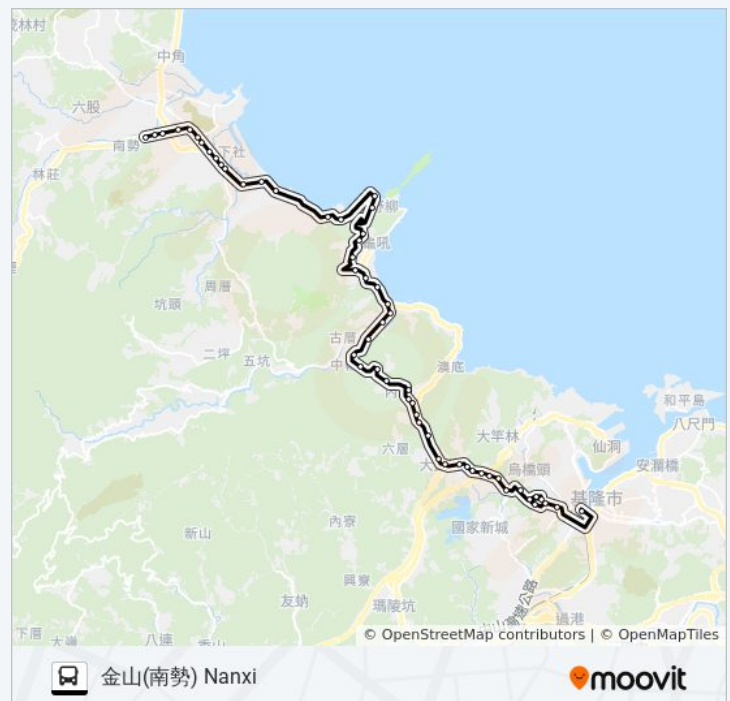

## 巴士790的資訊

方向: 金山(南勢) Nanxi

站點數量: 55

行車時間: 63 分

途經車站:

新北市界 New Taipei City Line

中幅 Zhongfu

磚廠 Brickfield