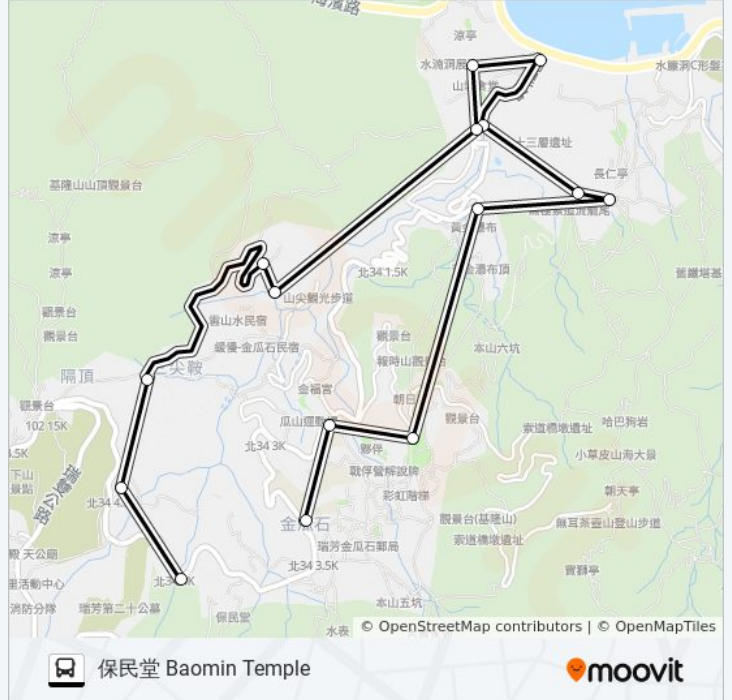

你可以在moovitapp.com下載巴士891的PDF服務時間表和線路圖。使用 [Moovit 應用程式](#) 查詢台北的巴士到站時間、列車時刻表以及公共交通出行指南。

[關於Moovit](#) · [MaaS解決方案](#) · [城市列表](#) · [Moovit社群](#)

© 2024 Moovit - 保留所有權利

查看實時到站時間