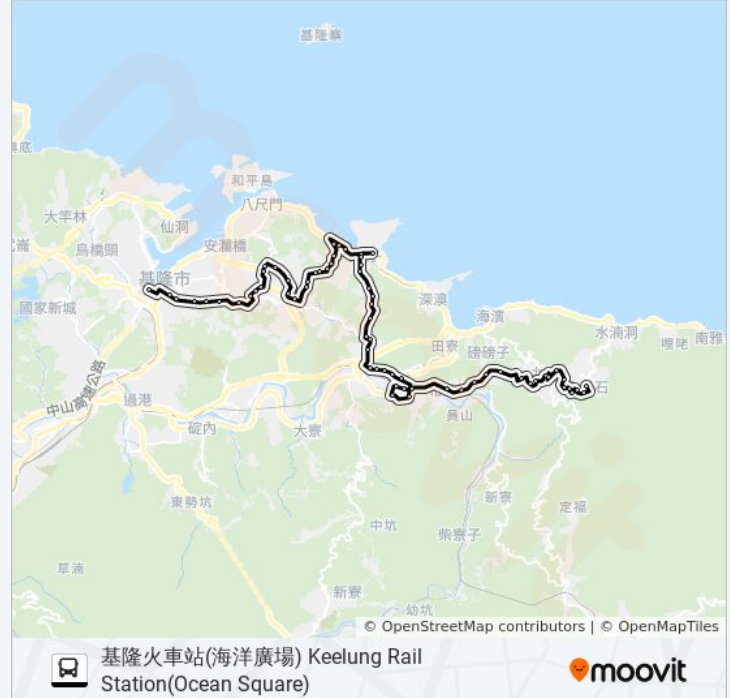

瑞芳火車站(區民廣場) Ruifang Rail Sta.(Resident Square)

瑞芳火車站 Ruifang Rail Sta.

東和里 Donghe Village

舊站 Jiuzhan

瑞芳火車站(逢甲路) Ruifang Rail Sta.(Fengjia Rd.)

瑞芳高工 Ruifang Vocational High School

義方國小 Yifang Elementary School

福德宮 Fude Temple

相思嶺 Xiangsiling

龍潭橋 Longtan Bridge

新北市界 New Taipei City Line

調和街口 Diaohe St. Entrance

大眾爺廟 Dazhongye Temple

海科公園社區 Haikegongyuan Community

碧砂山水社區(維德醫院) Bishashanshui Community

調和街(福德宮) Diaohe St.(Fude Temple)

調和街觀海街口 Diaohe St. & Guanhai St. Entrance

調和街 Diaohe St.

調和市場 Diaohe Market

八斗子 Badouzi

海科館(碧水巷) Bishueixiang(National Museum Of Marine Science & Technology)

八斗子 Badouzi

嶺林巷 Linglinxiang

義胞新村 Yibao New Village

福泉寺 Fuquan Temple

八斗高中 Keelung Municipal Bado Senior High School

普羅旺世社區 Provence Community

碧海擎天社區 Bihaiqingtian Community

巴塞隆納社區 Barcelona Community

海中天社區 Haizhongtian Community