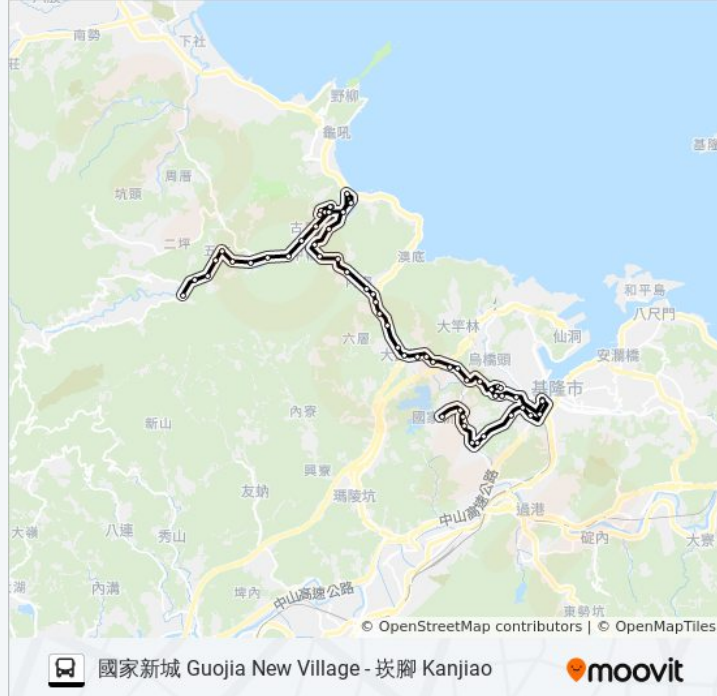

干城新村 Anding Office

崇德路口 Chongde Rd. Intersection

安樂市場 Anle Market

忠四路 Zhongsi Rd.

基隆火車站(海洋廣場) Tra Keelung Station(Ocean Square)

城隍廟 Chenghung Temple

光華國宅 Guanghua Public Housing

國軍福利中心 Military Welfare Center

自強隧道口 Ziqiang Tunnel

電信大樓 Telecommunication Repair Center

安樂區行政大樓 Administration Building Of Anle District

長庚醫院 Keelung City Zhanggeng Memorial Hospital

婦幼福利服務中心 Women And Children Welfare Center

麥金路樂利三街口 Mcginn Road And Happy Three Blocks