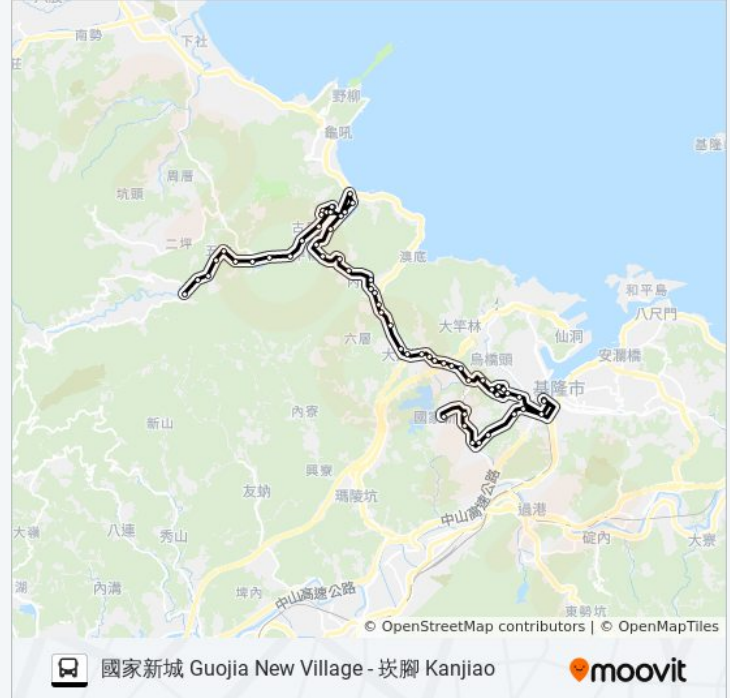

安一路387號 No. 387 Anyi Rd.

鶯歌里(安一路口) Yingge Village

石皮瀨 Shipilai

興寮里 Xingliao Village

忠聯倉儲 Zhonglian Warehousing

東方巴黎社區 Dongfangbali Community

武嶺街口 Wuling St. Intersection

情人湖路口 Lovers Lake

金山鐵店 Jinshan Iron Stores

大武崙 Dawulun

三層站 Sanceng

大武崙工業區 Dawulun Industry Park

石山 Shishan

藍天麗地社區 Lantian Lidi Community

武聖街口 Wusheng St. Intersection

內寮 Neiliao

界寮 Jieliao

基隆市界(基金三路) Keelung City Line(Jijin 3rd Rd.)

新北市界(萬里區) New Taipei City Line(Wanli Dist.)

中幅 Zhongfu

磚廠 Brickfield

景美里 Jingmei Village

萬里橋頭 Wanli Bridge

萬里區公所 Wanli District Office

萬里海水浴場 Wanli Beach

萬里北基路口 Wanli Beiji Intersection

北基忠五街 Beiji & Zhongwu St. Intersection

中華商海 China Sea Professionals

北基大勇路 Beiji & Dayong Rd. Intersection

北基新城 Beiji Xincheng

北基大仁街 Beiji & Daren St. Intersection

中華商海 China Sea Professionals