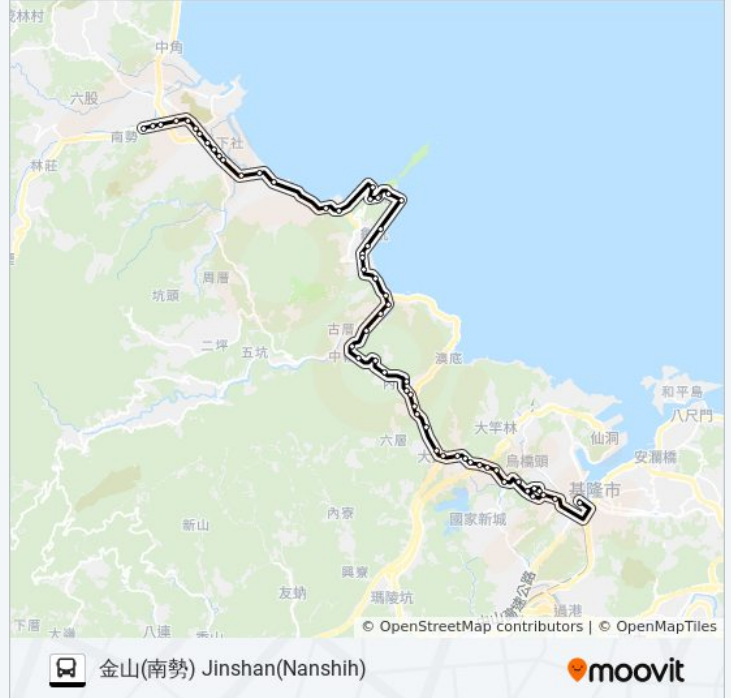

藍天麗地社區 Lantian Lidi Community

武聖街口 Wusheng St. Intersection

內寮 Neiliao

界寮 Jieliao

基隆市界 Keelung City Line

新北市界 New Taipei City Line

中幅 Zhongfu

磚廠 Brickfield

景美里 Jingmei Village

萬里橋頭 Wanli Bridge

萬里區公所 Wanli District Office

萬里海水浴場 Wanli Beach

美崙 Meilun

翡翠灣 Green Bay

保民宮 Baomin Temple

鼓亭 Guting

石角 Shijiao

龜吼漁港 Guihou Fishing Harbor

東澳 Dongao

野柳地質公園 Yehliu Geopark

保安宮 Baoan Temple

港東 Gangdong

野柳 Yeliu

港西 Gangxi

國聖埔 Guoshengpu

國聖里 Guosheng Village

台電北展館 Taipower Exhibit Center In Northern Taiwan

頂寮 Dingliao

大鵬國小 Dapeng Elementary School

大鵬里 Dapeng Village

天護宮 Tianhu Temple

加投里 Jiatou Village