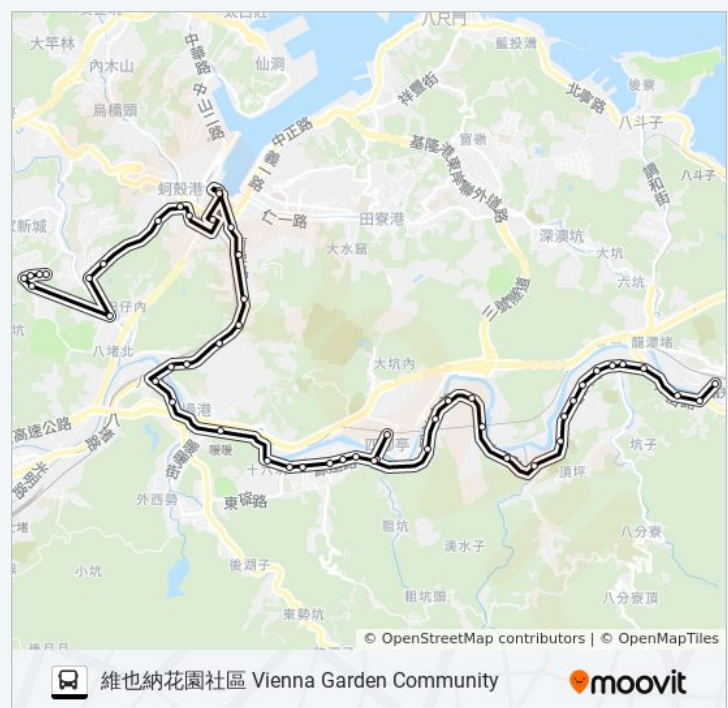

## 巴士787瑞芳至維也納(繞四腳亭農會)的服務時間表 往維也納花園社區 Vienna Garden Community 方向的 時間表

星期日	06:15 - 22:15
星期一	06:10 - 22:15
星期二	06:10 - 22:15
星期三	06:10 - 22:15
星期四	06:10 - 22:15
星期五	06:10 - 22:15
星期六	06:15 - 22:15

## 巴士787瑞芳至維也納(繞四腳亭農會)的資訊

方向: 維也納花園社區 Vienna Garden Community

站點數量: 50

行車時間: 51 分

途經車站:

八堵國小 Badu Elementary School

八堵橋 Badu Bridge

海會寺 Haihui Temple