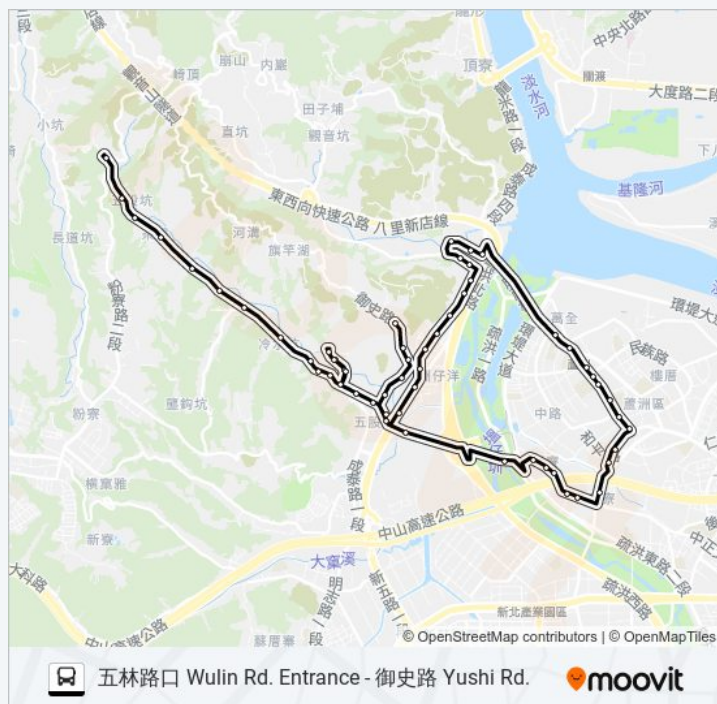

中興路三段 Zhongxing Rd. Sec. 3

親水公園 Riverside Park

巴士581御史路的服務時間表

往御史路 Yushi Rd.方向的時間表

星期日	08:10 - 17:10
星期一	06:00 - 21:10
星期二	06:00 - 21:10
星期三	06:00 - 21:10
星期四	06:00 - 21:10
星期五	06:00 - 21:10
星期六	08:10 - 17:10

巴士581御史路的資訊

方向: 御史路 Yushi Rd.

站點數量: 57

行車時間: 49 分

途經車站:

更寮 Gengliao

敏雄商行 Minxiong Firm

中興路二段 Gengxin Community