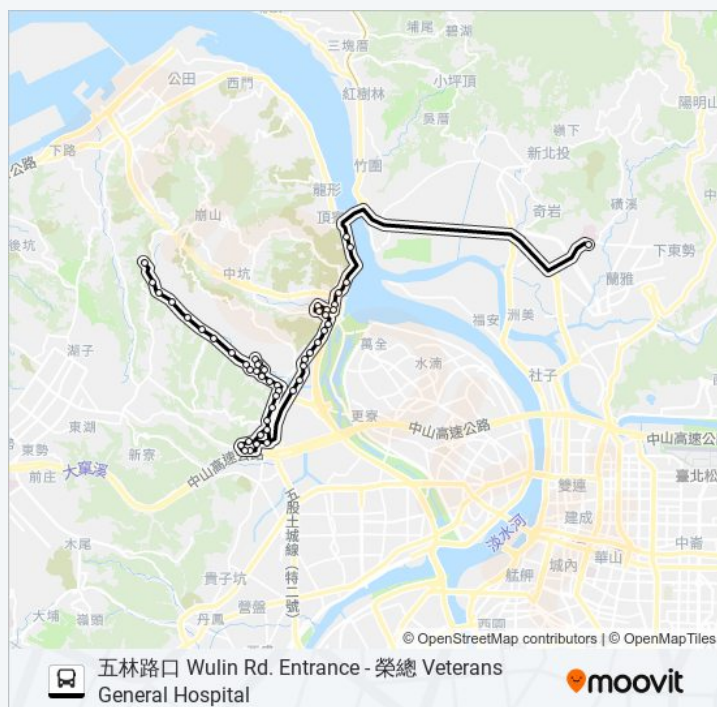

### 巴士583五林路口的資訊

方向: 榮總 Veterans General Hospital

站點數量: 50

行車時間: 48 分

途經車站:

新五路二段(新城) Xinwu Rd Sec. 2(Xincheng)

洲仔 Zhouzi

成功里 Chenggong Li